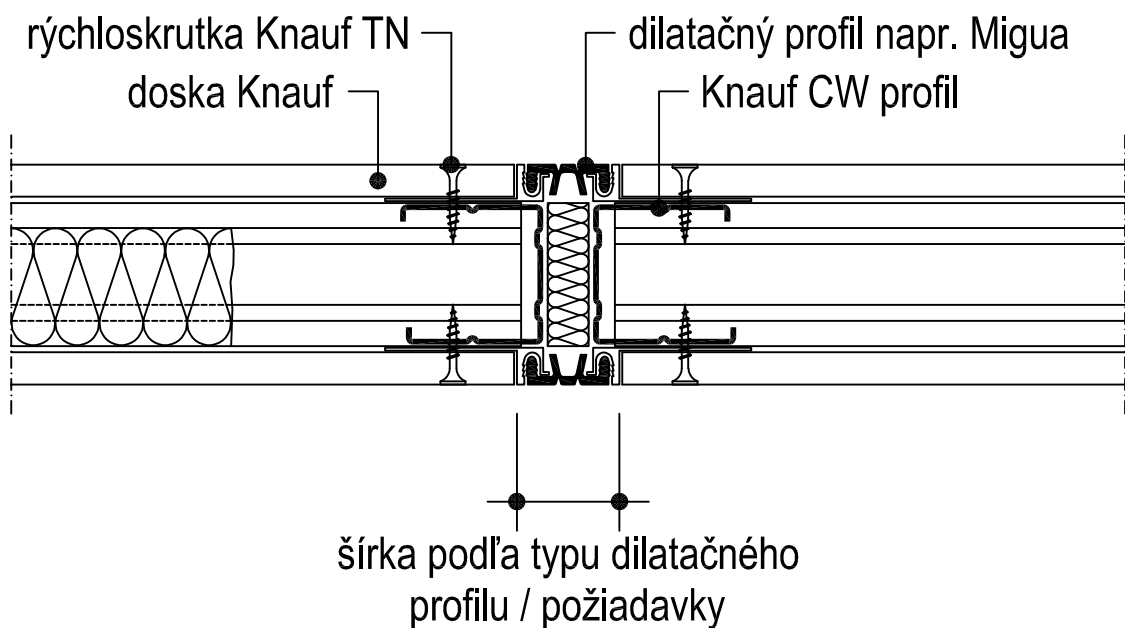

**W111.sk-BFU2 Dilatačný spoj s dilatačným profilom**

► W11.sk Sadrokartónové priečky Knauf

■ bez požiarnej odolnosti

**Ďalšie informácie**

Tento detail slúži ako podpora pri návrhu a realizácii systémov suchej výstavby prípadne podlahových systémov. Nie je možné ho všeobecne použiť pre všetky druhy projektov. Použitelnosť overí projektant / spracovateľ na mieste v závislosti od skutočnej situácie. Priliehajúce konštrukcie a ostatné remeslá sú zobrazené len schematicky. Ďalšie informácie a podrobnosti nájdete v príslušných technických listoch a systémových schváleniach.