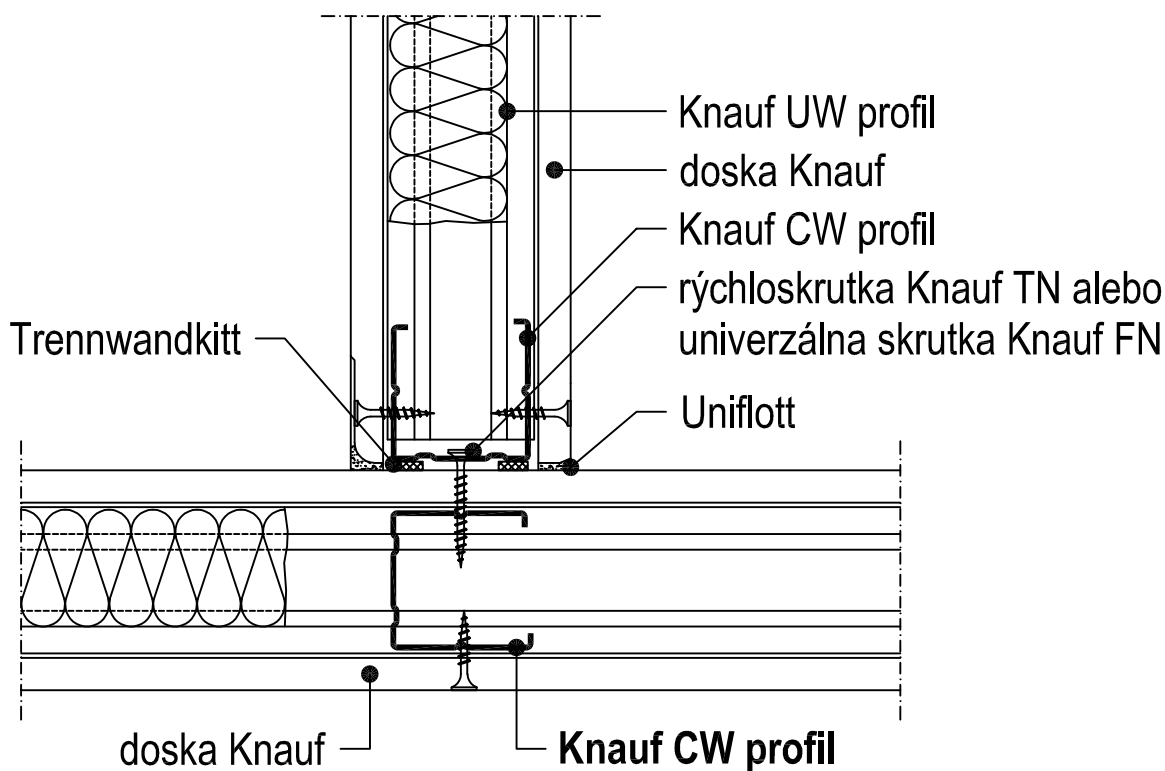

W111.sk-C1 T-napojenie - na CW profil

► W11.sk Sadrokartónové priečky Knauf

Ďalšie informácie

Tento detail slúži ako podpora pri návrhu a realizácii systémov suchej výstavby prípadne podlahových systémov. Nie je možné ho všeobecne použiť pre všetky druhy projektov. Použitelnosť overí projektant / spracovateľ na mieste v závislosti od skutočnej situácie. Priliehajúce konštrukcie a ostatné remeslá sú zobrazené len schematicky. Ďalšie informácie a podrobnosti nájdete v príslušných technických listoch a systémových schváleniach.