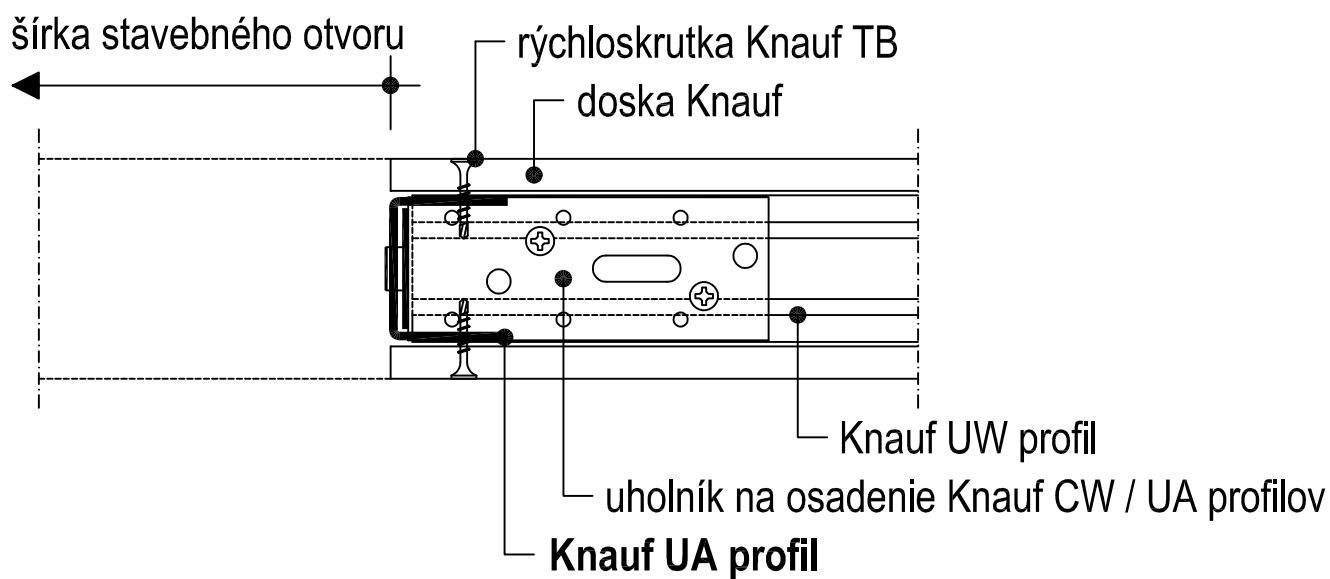

W111.sk-E1 Dverný otvor - UA profil

► W11.sk Sadrokartónové priečky Knauf

**Ďalšie informácie**

Tento detail slúži ako podpora pri návrhu a realizácii systémov suchej výstavby prípadne podlahových systémov. Nie je možné ho všeobecne použiť pre všetky druhy projektov. Použitelnosť overí projektant / spracovateľ na mieste v závislosti od skutočnej situácie. Priliehajúce konštrukcie a ostatné remeslá sú zobrazené len schematicky. Ďalšie informácie a podrobnosti nájdete v príslušných technických listoch a systémových schváleniach.