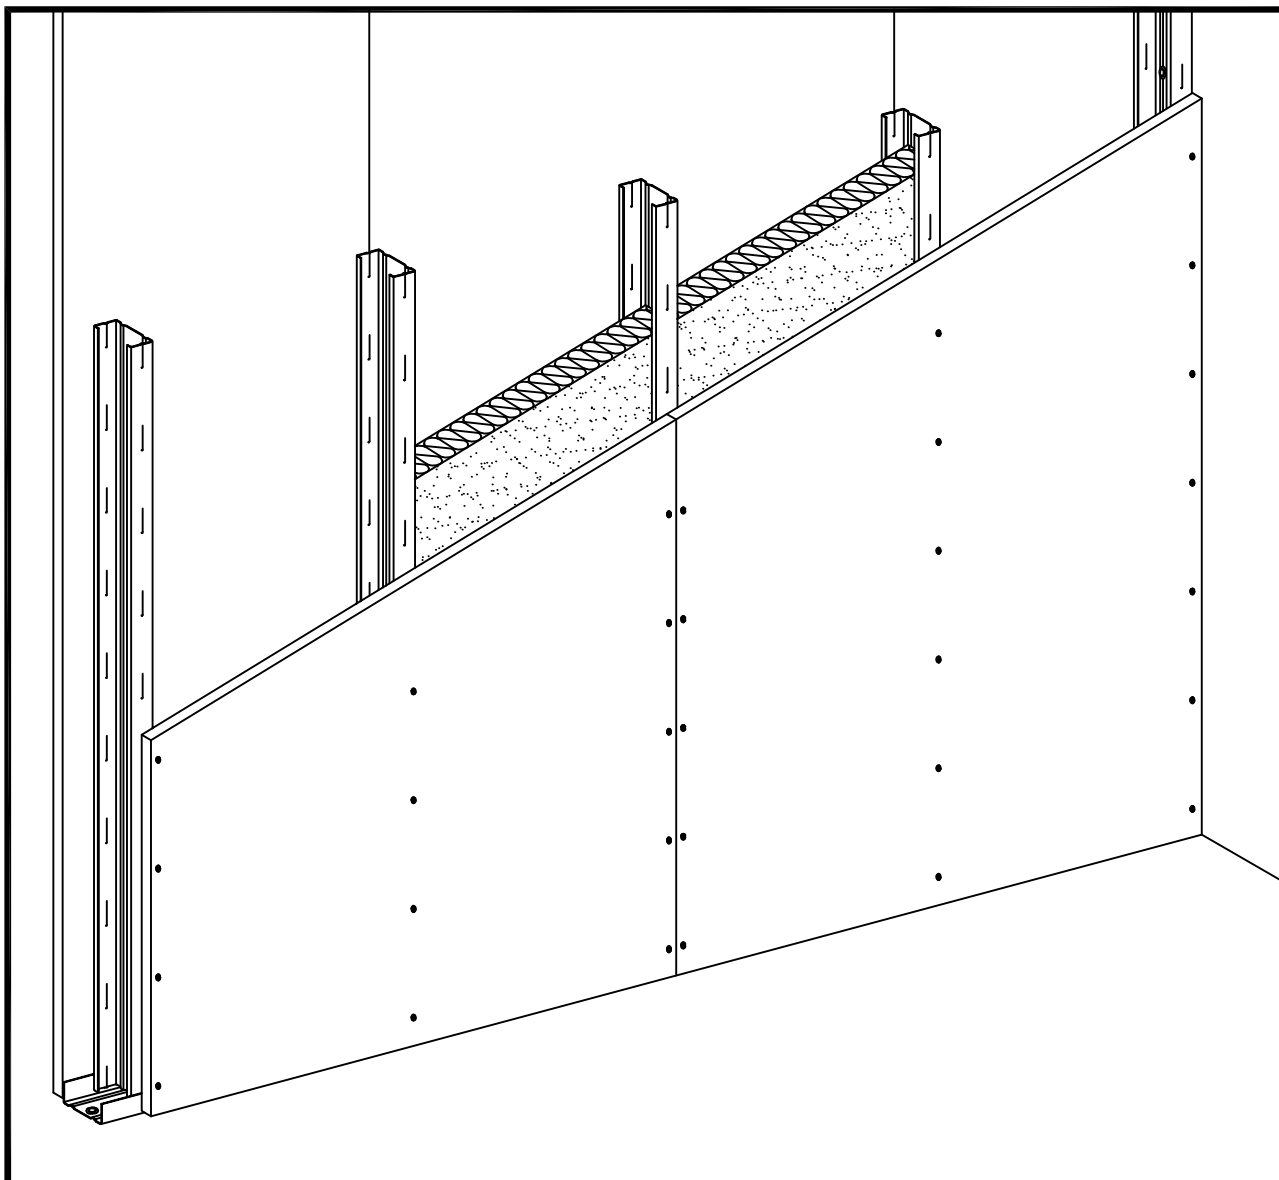

W111.sk-P1 Perspektíva - zvislé opláštenie

► W111.sk Sadrokartónové priečky Knauf

Ďalšie informácie

Tento detail slúži ako podpora pri návrhu a realizácii systémov suchej výstavby prípadne podlahových systémov. Nie je možné ho všeobecne použiť pre všetky druhy projektov. Použitelnosť overí projektant / spracovateľ na mieste v závislosti od skutočnej situácie. Priliehajúce konštrukcie a ostatné remeslá sú zobrazené len schematicky. Ďalšie informácie a podrobnosti nájdete v príslušných technických listoch a systémových schváleniach.