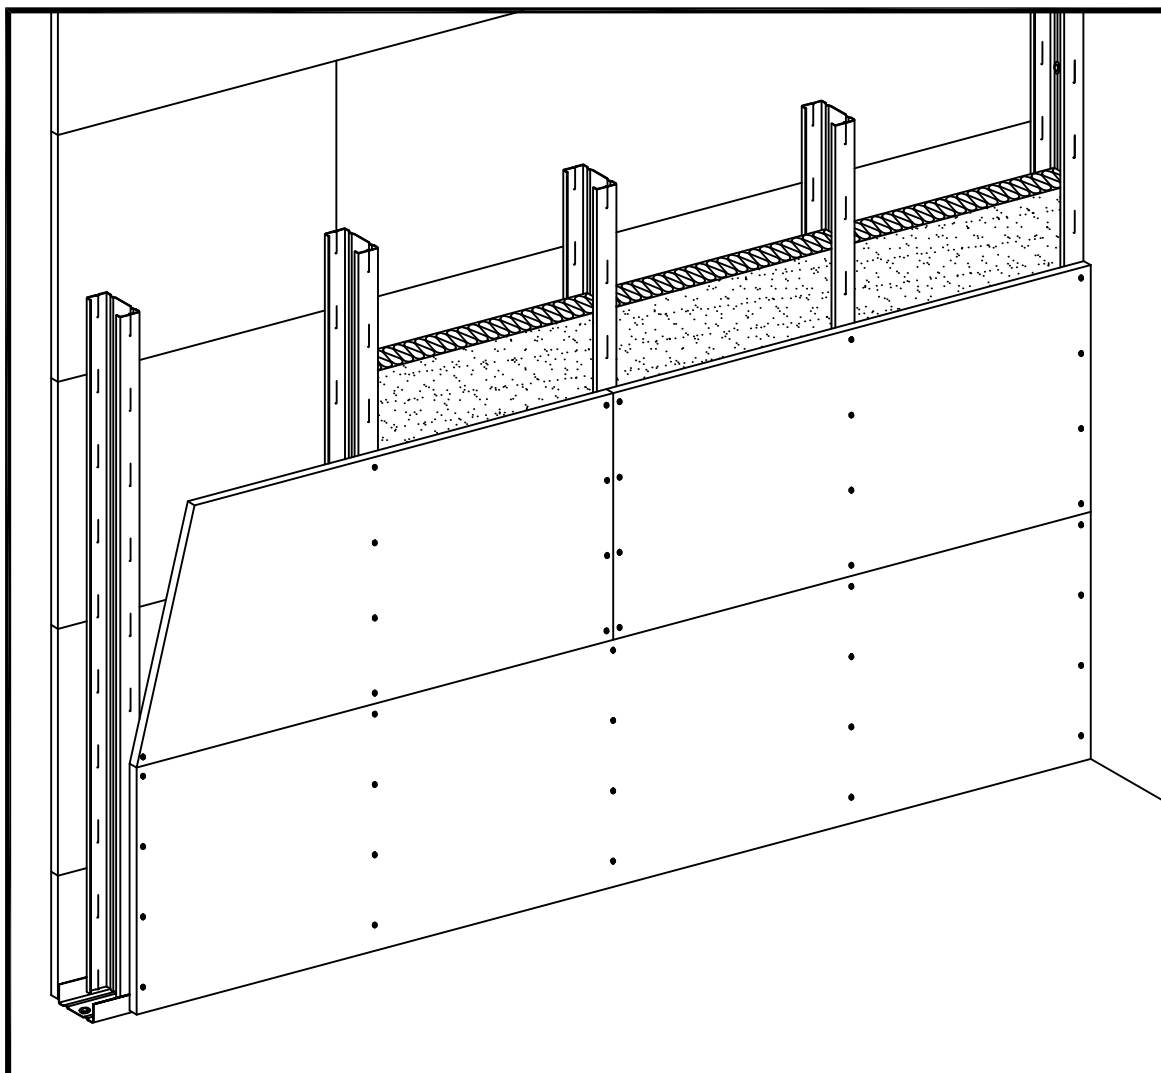

W111.sk-P2 Perspektíva - vodorovné opláštenie

► W111.sk Sadrokartónové priečky Knauf

■ bez požiarnej odolnosti

Ďalšie informácie

Tento detail slúži ako podpora pri návrhu a realizácii systémov suchej výstavby prípadne podlahových systémov. Nie je možné ho všeobecne použiť pre všetky druhy projektov. Použitelnosť overí projektant / spracovateľ na mieste v závislosti od skutočnej situácie. Priliehajúce konštrukcie a ostatné remeslá sú zobrazené len schematicky. Ďalšie informácie a podrobnosti nájdete v príslušných technických listoch a systémových schváleniach.