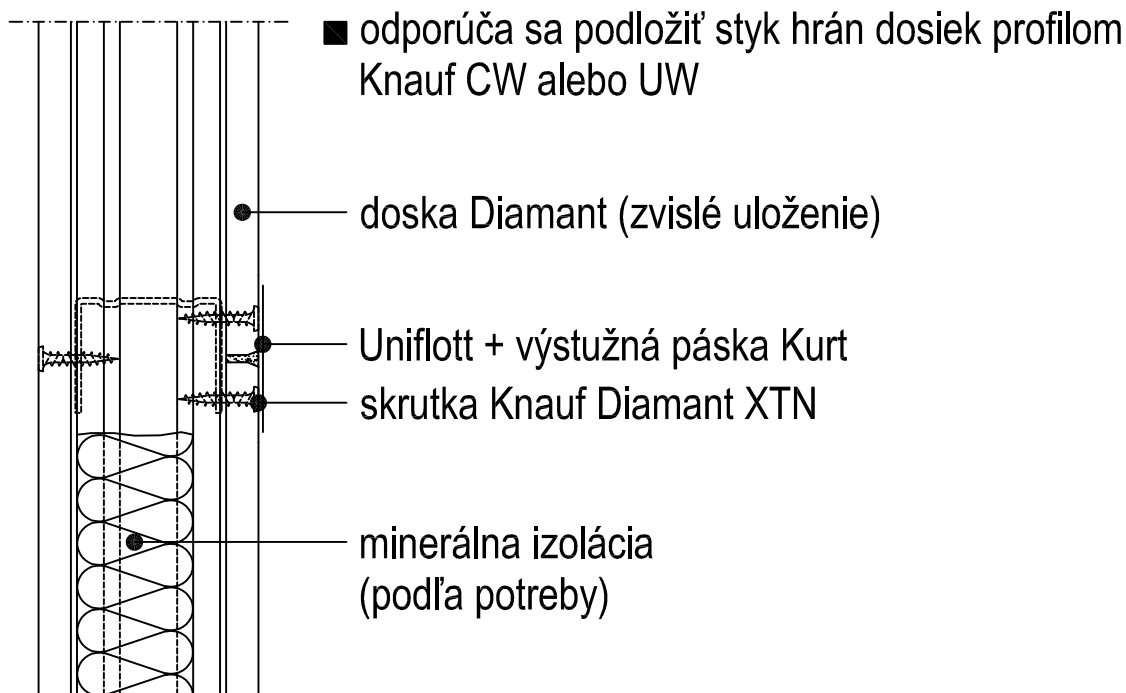

W111.sk-VM1 Styk priečných hrán dosiek - vertikálny rez

► W111.sk Sadrokartónové priečky Knauf

Ďalšie informácie

Tento detail slúži ako podpora pri návrhu a realizácii systémov suchej výstavby prípadne podlahových systémov. Nie je možné ho všeobecne použiť pre všetky druhy projektov. Použitelnosť overí projektant / spracovateľ na mieste v závislosti od skutočnej situácie. Priliehajúce konštrukcie a ostatné remeslá sú zobrazené len schematicky. Ďalšie informácie a podrobnosti nájdete v príslušných technických listoch a systémových schváleniach.