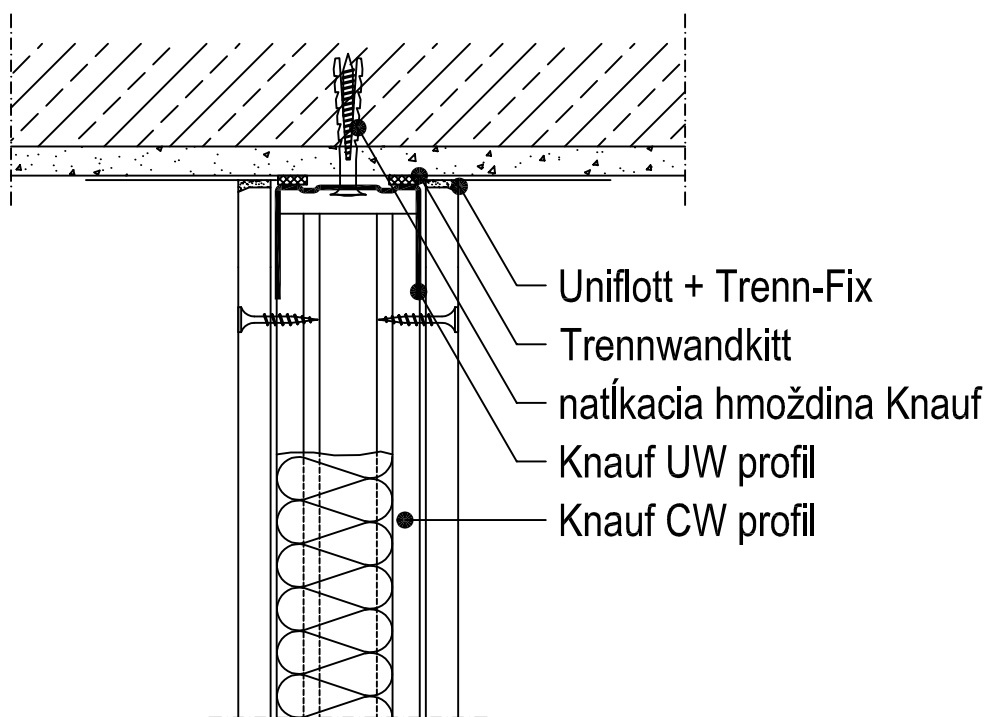

W111.sk-VO1 Napojenie na strop

► W111.sk Sadrokartónové priečky Knauf

**Ďalšie informácie**

Tento detail slúži ako podpora pri návrhu a realizácii systémov suchej výstavby prípadne podlahových systémov. Nie je možné ho všeobecne použiť pre všetky druhy projektov. Použitelnosť overí projektant / spracovateľ na mieste v závislosti od skutočnej situácie. Prílehlajúce konštrukcie a ostatné remeslá sú zobrazené len schematicky. Ďalšie informácie a podrobnosti nájdete v príslušných technických listoch a systémových schváleniach.