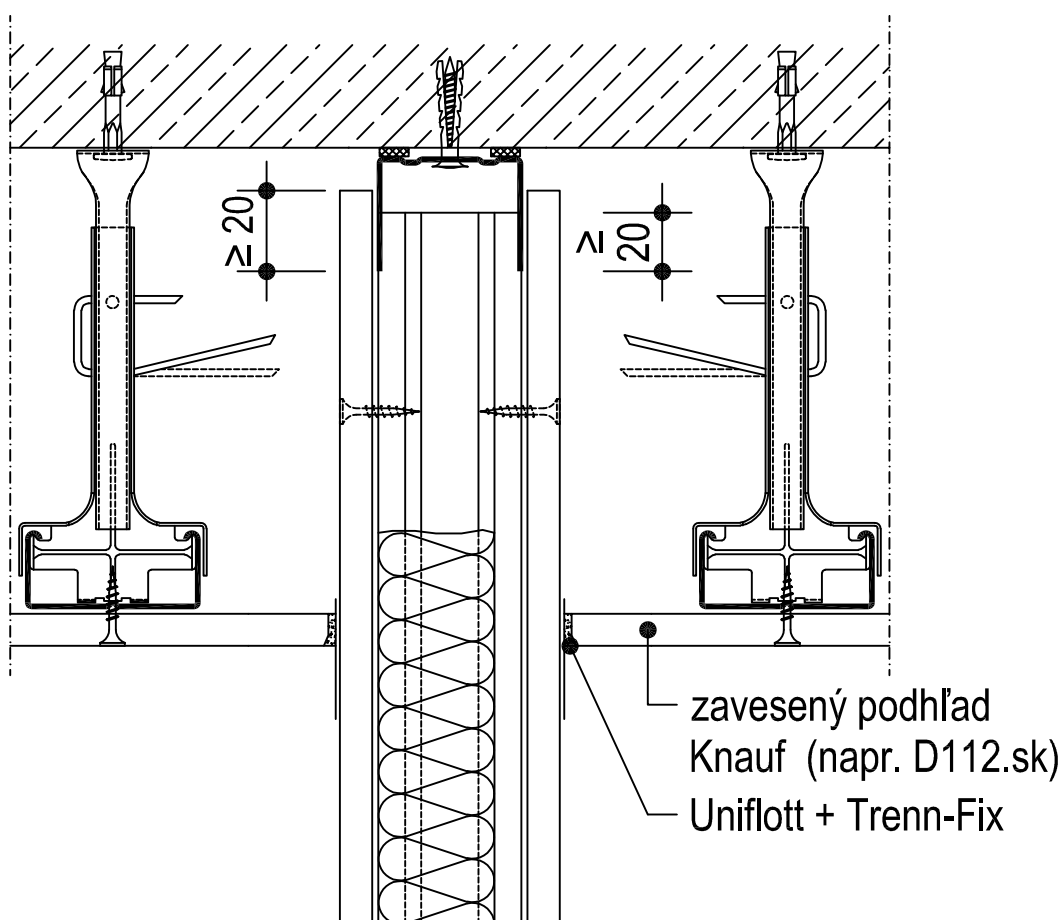

W111.sk-VO2 Kľzné napojenie na strop prekryté zaveseným podhľadom

► W11.sk Sadrokartónové priečky Knauf

■ bez požiarnej odolnosti

Ďalšie
informácie

Tento detail slúži ako podpora pri návrhu a realizácii systémov suchej výstavby prípadne podlahových systémov. Nie je možné ho všeobecne použiť pre všetky druhy projektov. Použitelnosť overí projektant / spracovateľ na mieste v závislosti od skutočnej situácie. Priliehajúce konštrukcie a ostatné remeslá sú zobrazené len schematicky. Ďalšie informácie a podrobnosti nájdete v príslušných technických listoch a systémových schváleniach.