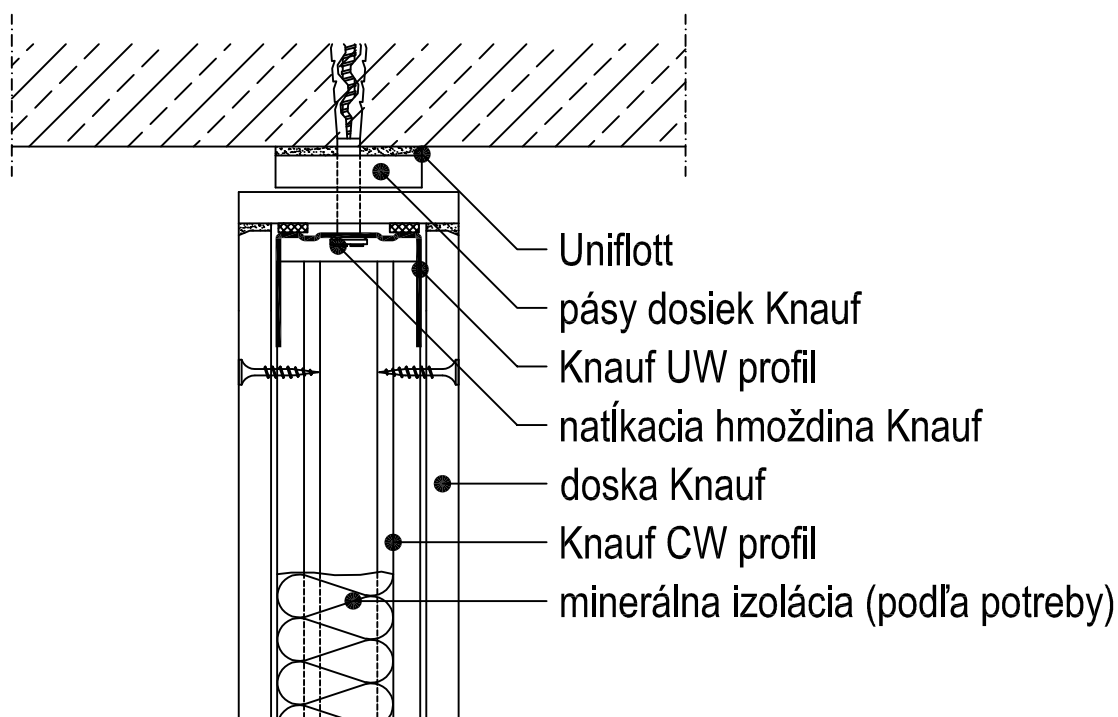

W111.sk-VO3 Napojenie na strop - tieňová škára

► W11.sk Sadrokartónové priečky Knauf

■ bez požiarnej odolnosti

Ďalšie informácie

Tento detail slúži ako podpora pri návrhu a realizácii systémov suchej výstavby prípadne podlahových systémov. Nie je možné ho všeobecne použiť pre všetky druhy projektov. Použitelnosť overí projektant / spracovateľ na mieste v závislosti od skutočnej situácie. Priliehajúce konštrukcie a ostatné remeslá sú zobrazené len schematicky. Ďalšie informácie a podrobnosti nájdete v príslušných technických listoch a systémových schváleniach.