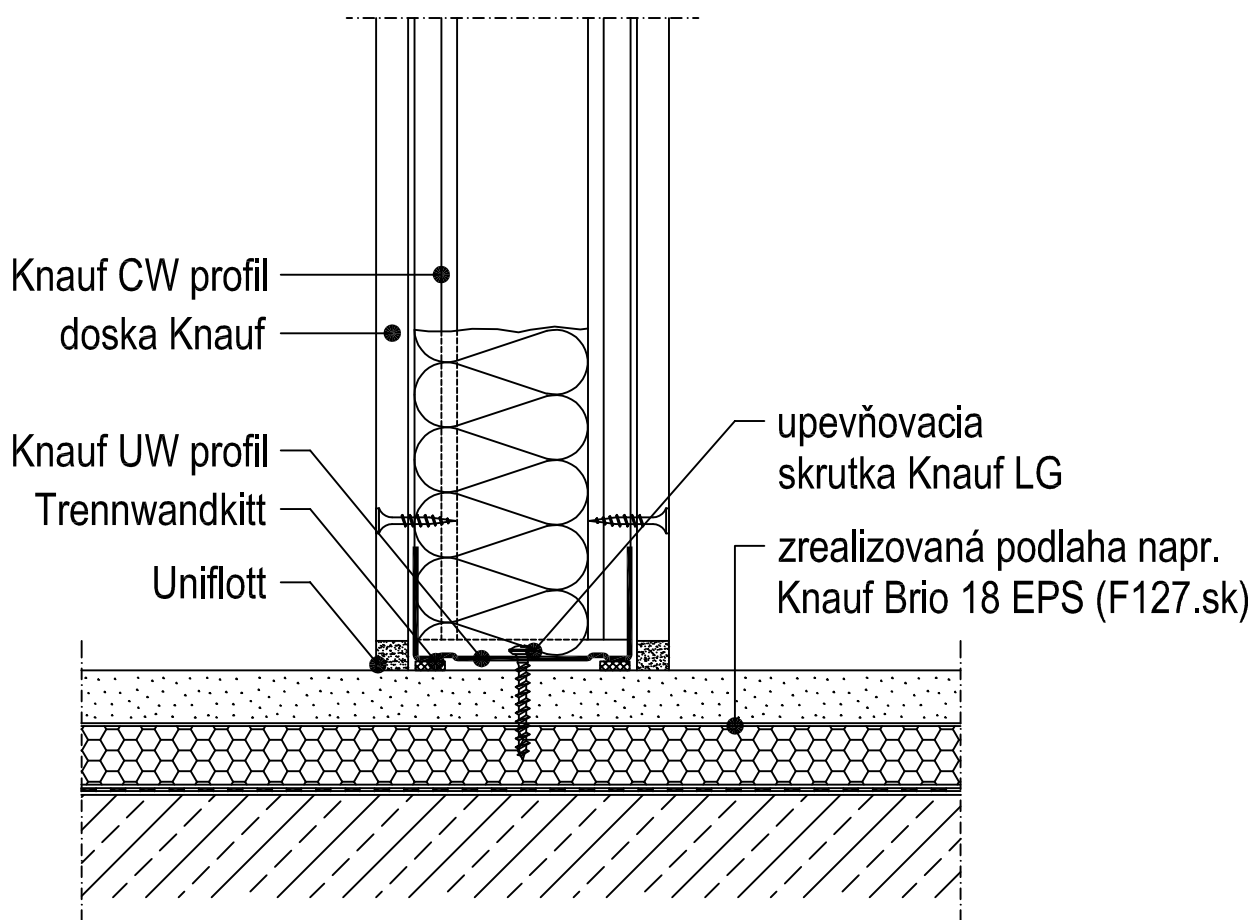

W111.sk-VU2 Napojenie na zrealizovanú podlahu

► W111.sk Sadrokartónové priečky Knauf

■ bez požiarnej odolnosti

Ďalšie informácie

Tento detail slúži ako podpora pri návrhu a realizácii systémov suchej výstavby prípadne podlahových systémov. Nie je možné ho všeobecne použiť pre všetky druhy projektov. Použitelnosť overí projektant / spracovateľ na mieste v závislosti od skutočnej situácie. Priliehajúce konštrukcie a ostatné remeslá sú zobrazené len schematicky. Ďalšie informácie a podrobnosti nájdete v príslušných technických listoch a systémových schváleniach.