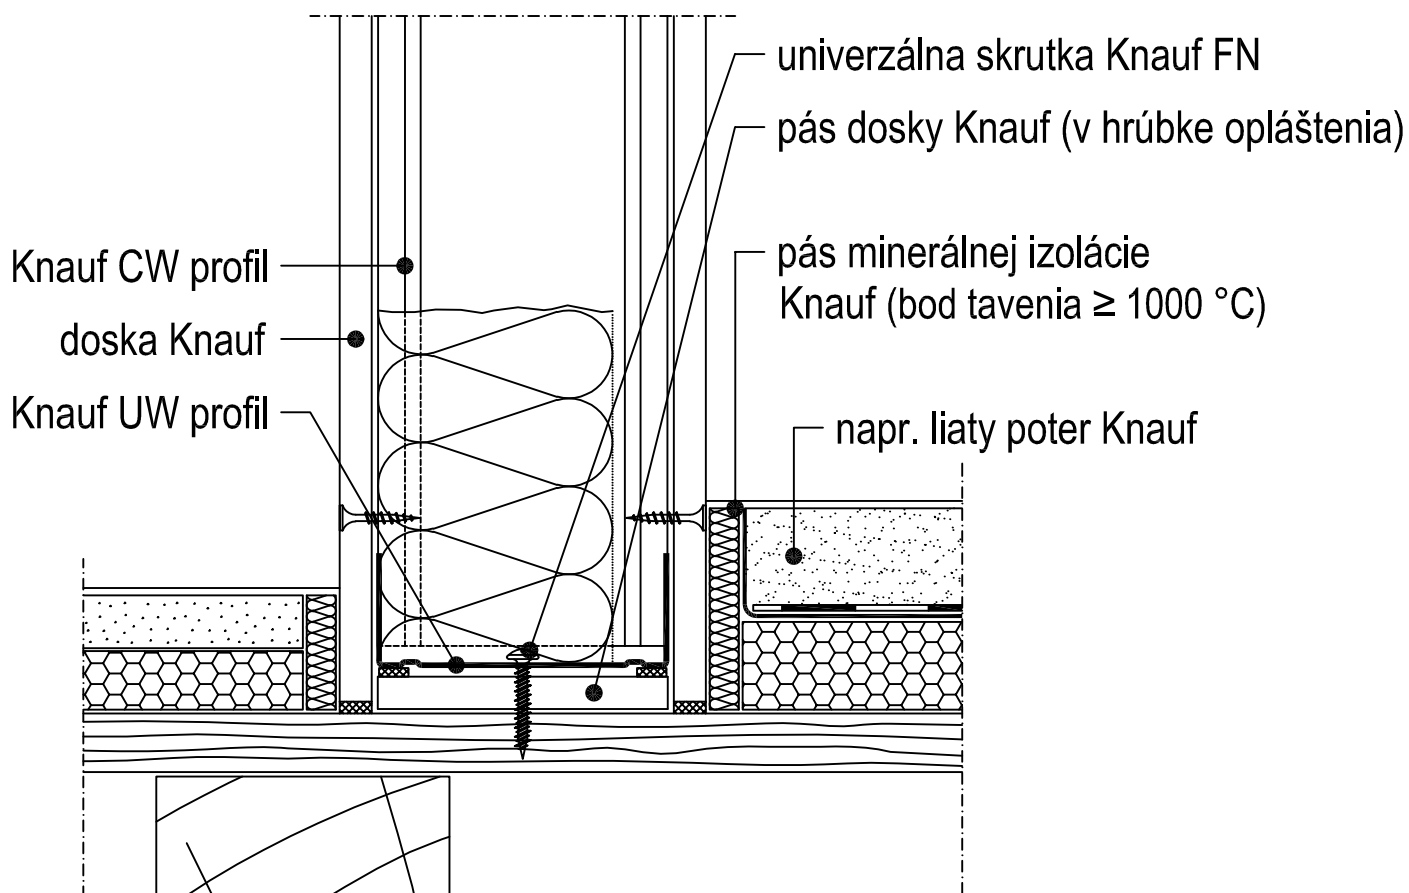

W111.sk-VU4 Napojenie na podlahu nad dreveným stropom

► W111.sk Sadrokartónové priečky Knauf

Ďalšie informácie

Tento detail slúži ako podpora pri návrhu a realizácii systémov suchej výstavby prípadne podlahových systémov. Nie je možné ho všeobecne použiť pre všetky druhy projektov. Použitelnosť overí projektant / spracovateľ na mieste v závislosti od skutočnej situácie. Priliehajúce konštrukcie a ostatné remeslá sú zobrazené len schematicky. Ďalšie informácie a podrobnosti nájdete v príslušných technických listoch a systémových schváleniach.