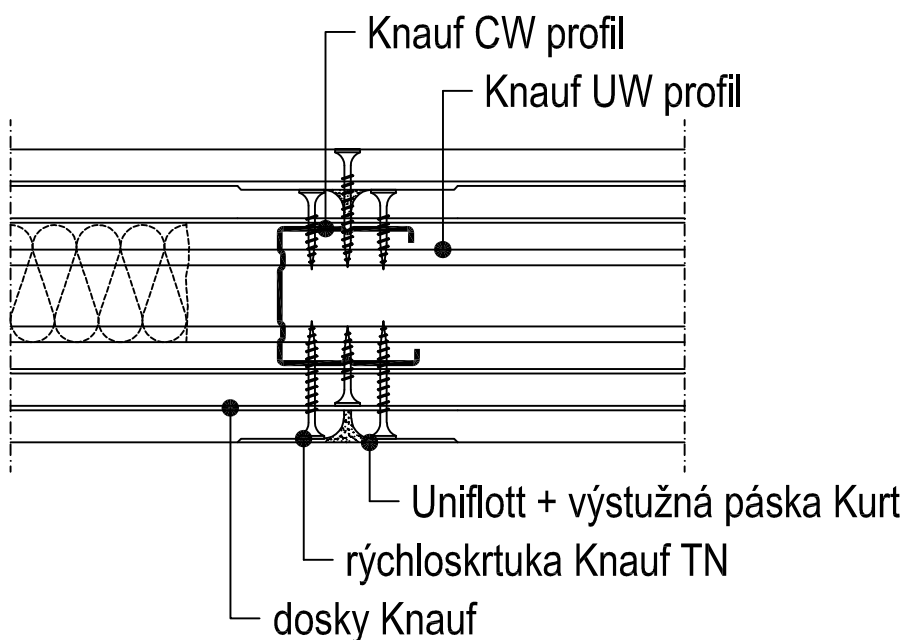

W112.sk-B1 Styk pozdĺžnych hrán dosiek - skrutkovanie dosiek

► W11.sk Sadrokartónové priečky Knauf

Ďalšie informácie

Tento detail slúži ako podpora pri návrhu a realizácii systémov suchej výstavby prípadne podlahových systémov. Nie je možné ho všeobecne použiť pre všetky druhy projektov. Použitelnosť overí projektant / spracovateľ na mieste v závislosti od skutočnej situácie. Priliehajúce konštrukcie a ostatné remeslá sú zobrazené len schematicky. Ďalšie informácie a podrobnosti nájdete v príslušných technických listoch a systémových schváleniach.