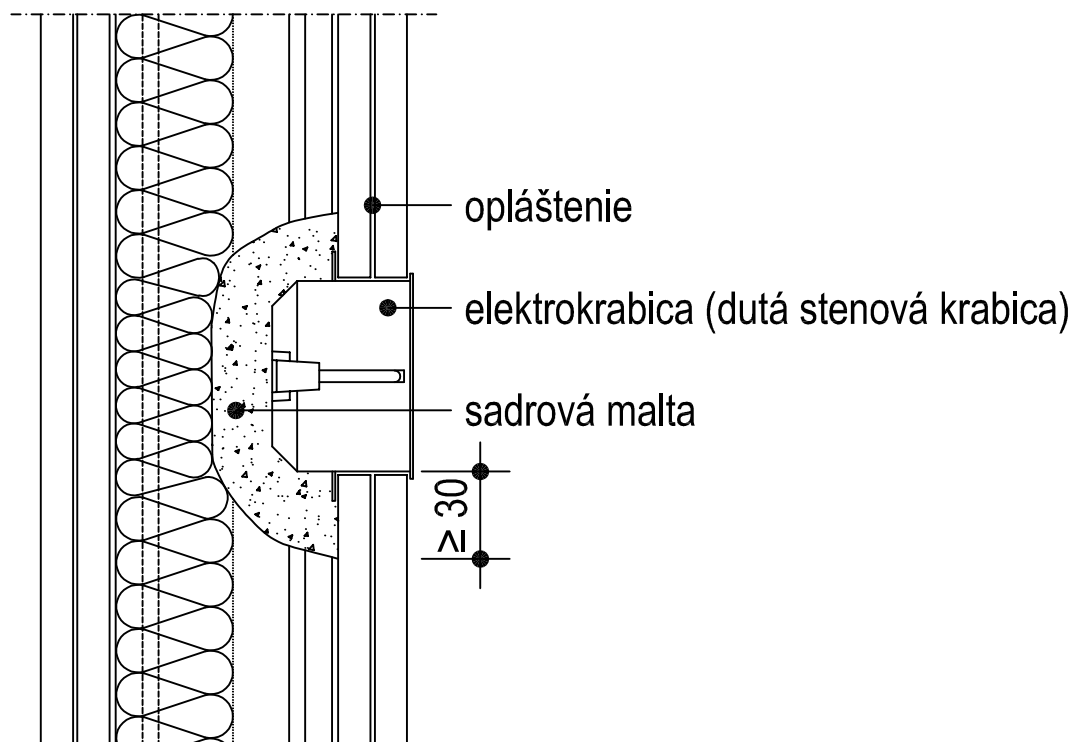

W112.sk-BS-ELT1 Elektrokrabica v sadrovej malte

► W11.sk Sadrokartónové priečky Knauf

Ďalšie informácie

Tento detail slúži ako podpora pri návrhu a realizácii systémov suchej výstavby prípadne podlahových systémov. Nie je možné ho všeobecne použiť pre všetky druhy projektov. Použitelnosť overí projektant / spracovateľ na mieste v závislosti od skutočnej situácie. Priliehajúce konštrukcie a ostatné remeslá sú zobrazené len schematicky. Ďalšie informácie a podrobnosti nájdete v príslušných technických listoch a systémových schváleniach.