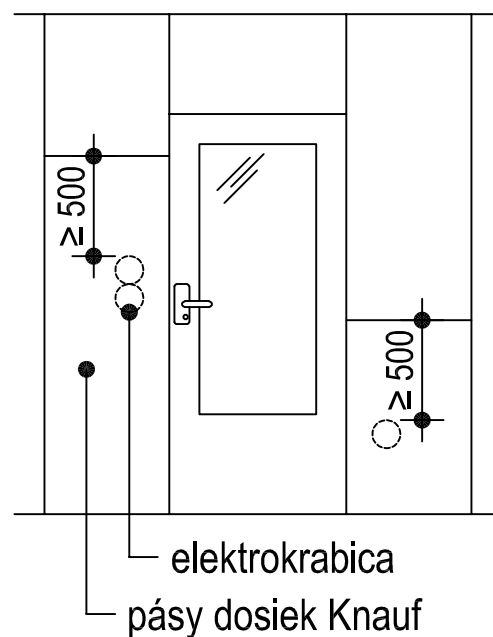

W112.sk-BS-ELT4 Elektrokrabica s pásmi dosiek

► W11.sk Sadrokartónové priečky Knauf

**Ďalšie informácie**

Tento detail slúži ako podpora pri návrhu a realizácii systémov suchej výstavby prípadne podlahových systémov. Nie je možné ho všeobecne použiť pre všetky druhy projektov. Použitelnosť overí projektant / spracovateľ na mieste v závislosti od skutočnej situácie. Priliehajúce konštrukcie a ostatné remeslá sú zobrazené len schematicky. Ďalšie informácie a podrobnosti nájdete v príslušných technických listoch a systémových schváleniach.