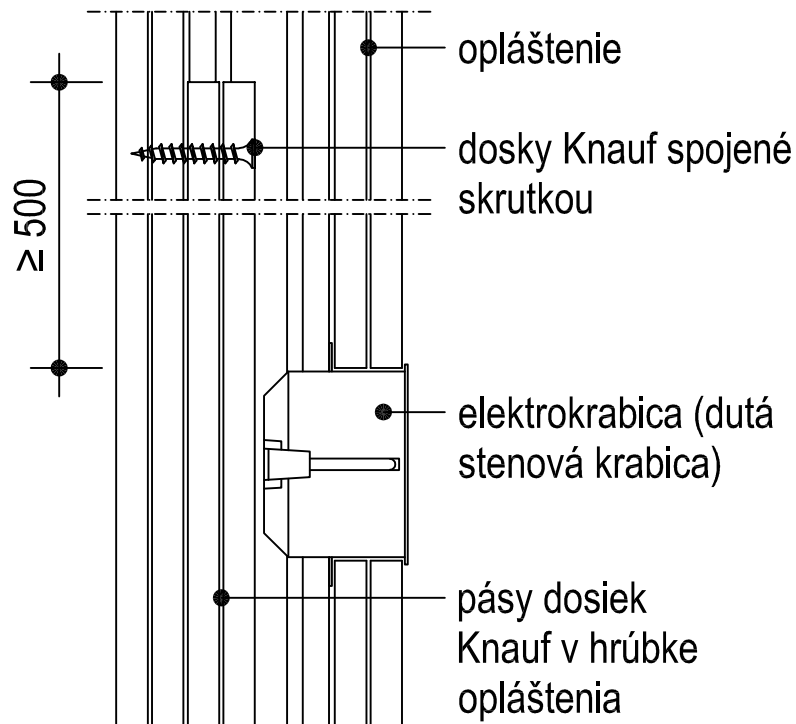

W112.sk-BS-ELT4 Elektrokrabica s pásmi dosiek

► W11.sk Sadrokartónové priečky Knauf

**Ďalšie informácie**

Tento detail slúži ako podpora pri návrhu a realizácii systémov suchej výstavby prípadne podlahových systémov. Nie je možné ho všeobecne použiť pre všetky druhy projektov. Použitelnosť overí projektant / spracovateľ na mieste v závislosti od skutočnej situácie. Priliehajúce konštrukcie a ostatné remeslá sú zobrazené len schematicky. Ďalšie informácie a podrobnosti nájdete v príslušných technických listoch a systémových schváleniach.