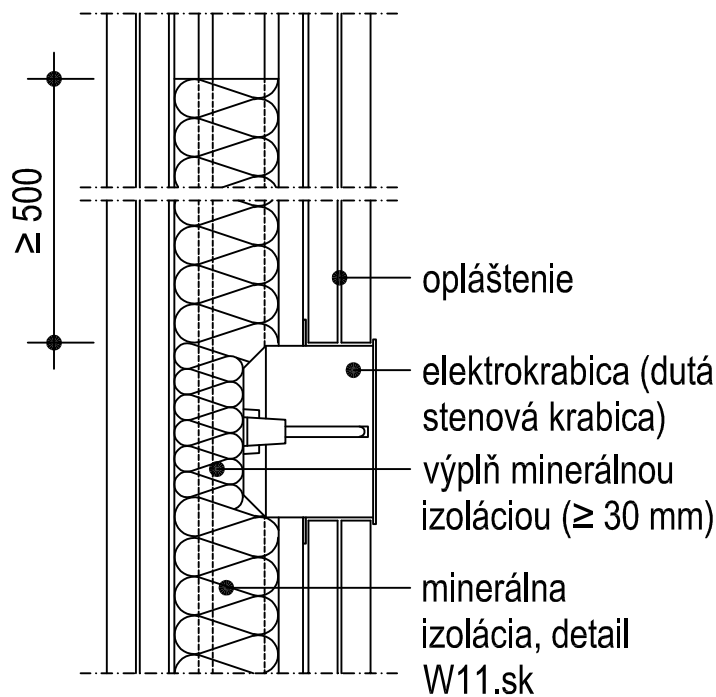

W112.sk-BS-ELT5 Elektrokrabica s minerálnou izoláciou

► W11.sk Sadrokartónové priečky Knauf

**Ďalšie informácie**

Tento detail slúži ako podpora pri návrhu a realizácii systémov suchej výstavby prípadne podlahových systémov. Nie je možné ho všeobecne použiť pre všetky druhy projektov. Použitelnosť overí projektant / spracovateľ na mieste v závislosti od skutočnej situácie. Priliehajúce konštrukcie a ostatné remeslá sú zobrazené len schematicky. Ďalšie informácie a podrobnosti nájdete v príslušných technických listoch a systémových schváleniach.