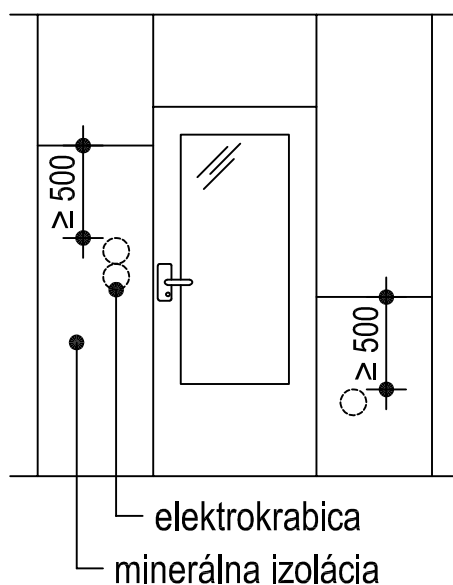

W112.sk-BS-ELT5 Elektrokrabica s minerálnou izoláciou

► W11.sk Sadrokartónové priečky Knauf

**Ďalšie informácie**

Tento detail slúži ako podpora pri návrhu a realizácii systémov suchej výstavby prípadne podlahových systémov. Nie je možné ho všeobecne použiť pre všetky druhy projektov. Použitelnosť overí projektant / spracovateľ na mieste v závislosti od skutočnej situácie. Priliehajúce konštrukcie a ostatné remeslá sú zobrazené len schematicky. Ďalšie informácie a podrobnosti nájdete v príslušných technických listoch a systémových schváleniach.