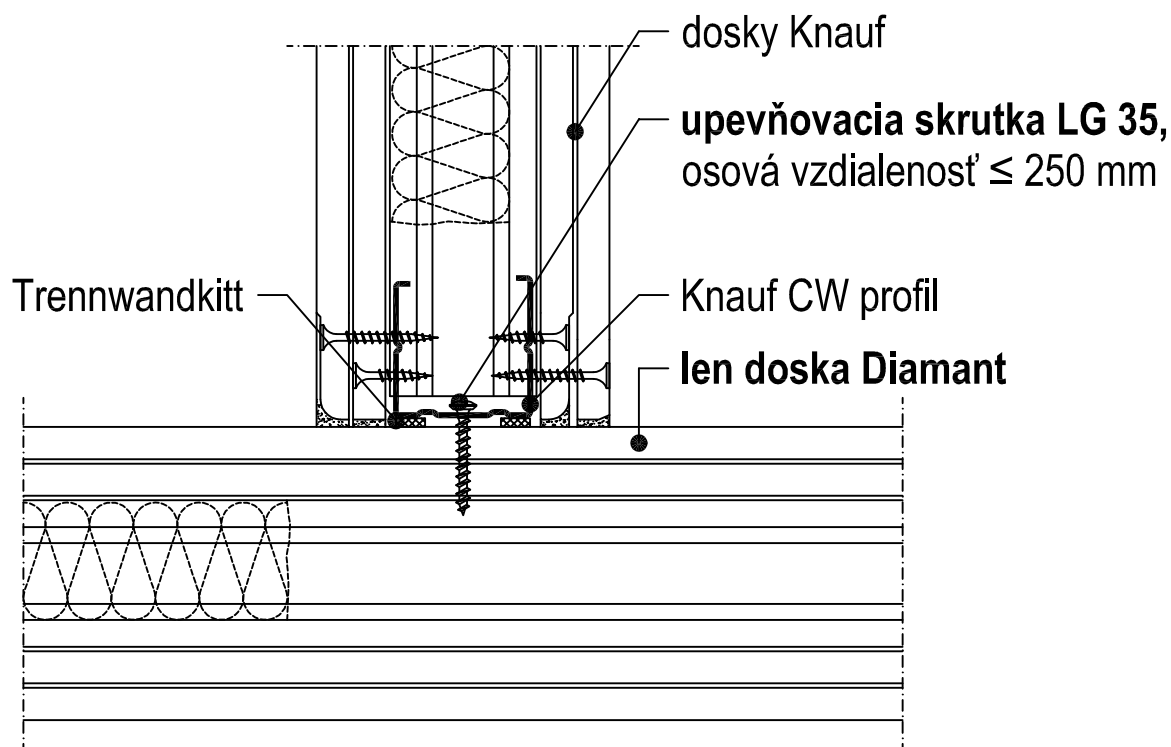

W112.sk-C5 T-napojenie na dosku Diamant

► W11.sk Sadrokartónové priečky Knauf

■ bez požiarnej odolnosti

Ďalšie informácie

Tento detail slúži ako podpora pri návrhu a realizácii systémov suchej výstavby prípadne podlahových systémov. Nie je možné ho všeobecne použiť pre všetky druhy projektov. Použitelnosť overí projektant / spracovateľ na mieste v závislosti od skutočnej situácie. Priliehajúce konštrukcie a ostatné remeslá sú zobrazené len schematicky. Ďalšie informácie a podrobnosti nájdete v príslušných technických listoch a systémových schváleniach.