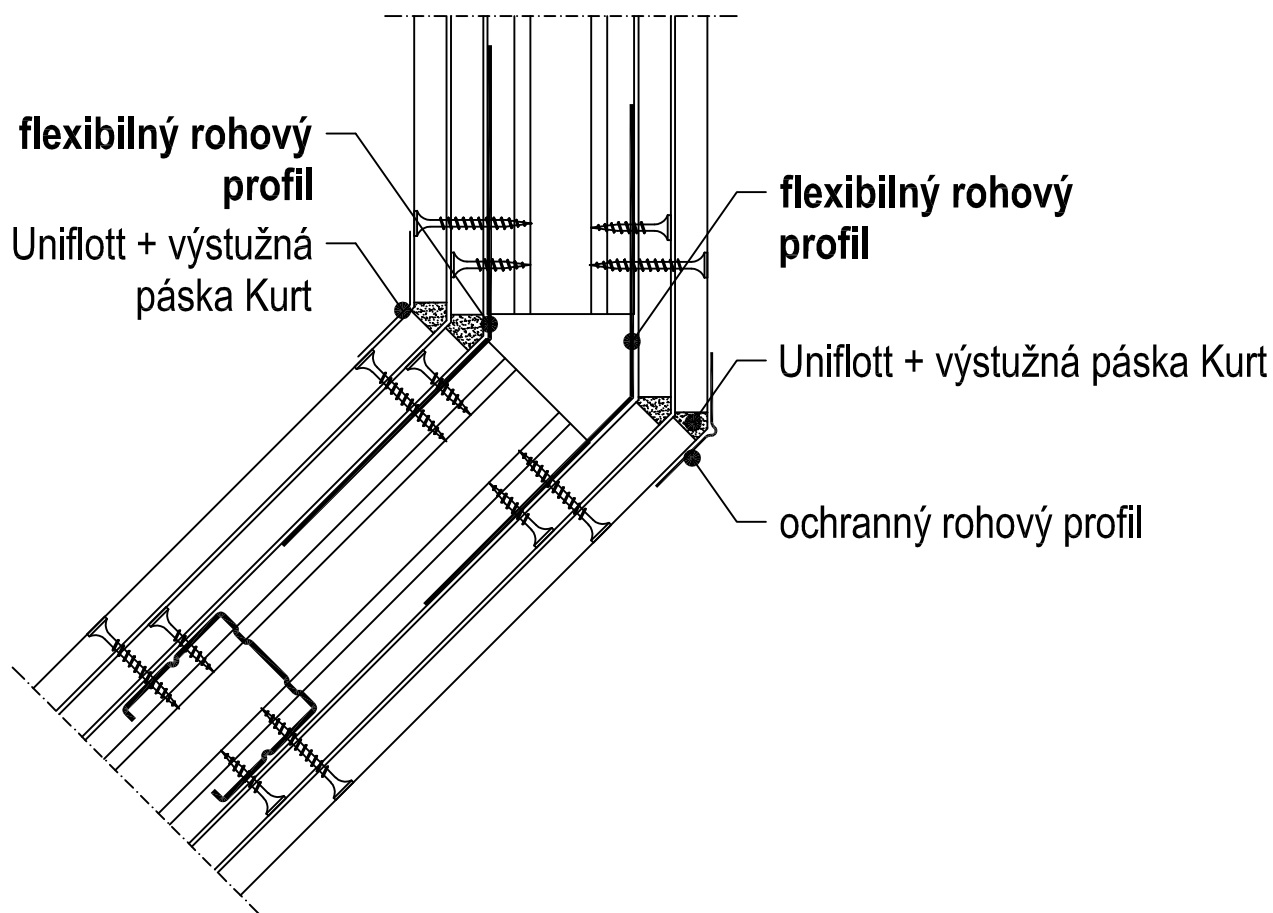

W112.sk-D3 Roh - flexibilný rohový profil

► W11.sk Sadrokartónové priečky Knauf

■ bez požiarnej odolnosti

Ďalšie informácie

Tento detail slúži ako podpora pri návrhu a realizácii systémov suchej výstavby prípadne podlahových systémov. Nie je možné ho všeobecne použiť pre všetky druhy projektov. Použitelnosť overí projektant / spracovateľ na mieste v závislosti od skutočnej situácie. Priliehajúce konštrukcie a ostatné remeslá sú zobrazené len schematicky. Ďalšie informácie a podrobnosti nájdete v príslušných technických listoch a systémových schváleniach.