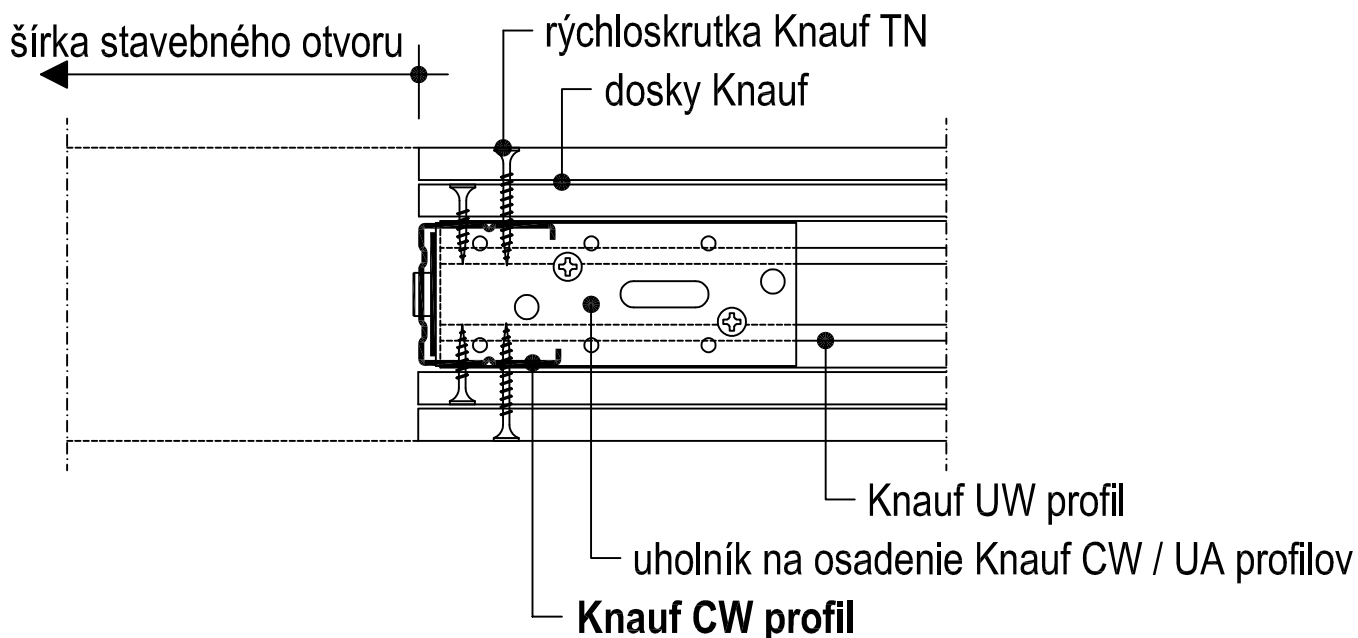

W112.sk-E2 Dverný otvor - CW profil

► W11.sk Sadrokartónové priečky Knauf

Ďalšie informácie

Tento detail slúži ako podpora pri návrhu a realizácii systémov suchej výstavby prípadne podlahových systémov. Nie je možné ho všeobecne použiť pre všetky druhy projektov. Použitelnosť overí projektant / spracovateľ na mieste v závislosti od skutočnej situácie. Priliehajúce konštrukcie a ostatné remeslá sú zobrazené len schematicky. Ďalšie informácie a podrobnosti nájdete v príslušných technických listoch a systémových schváleniach.