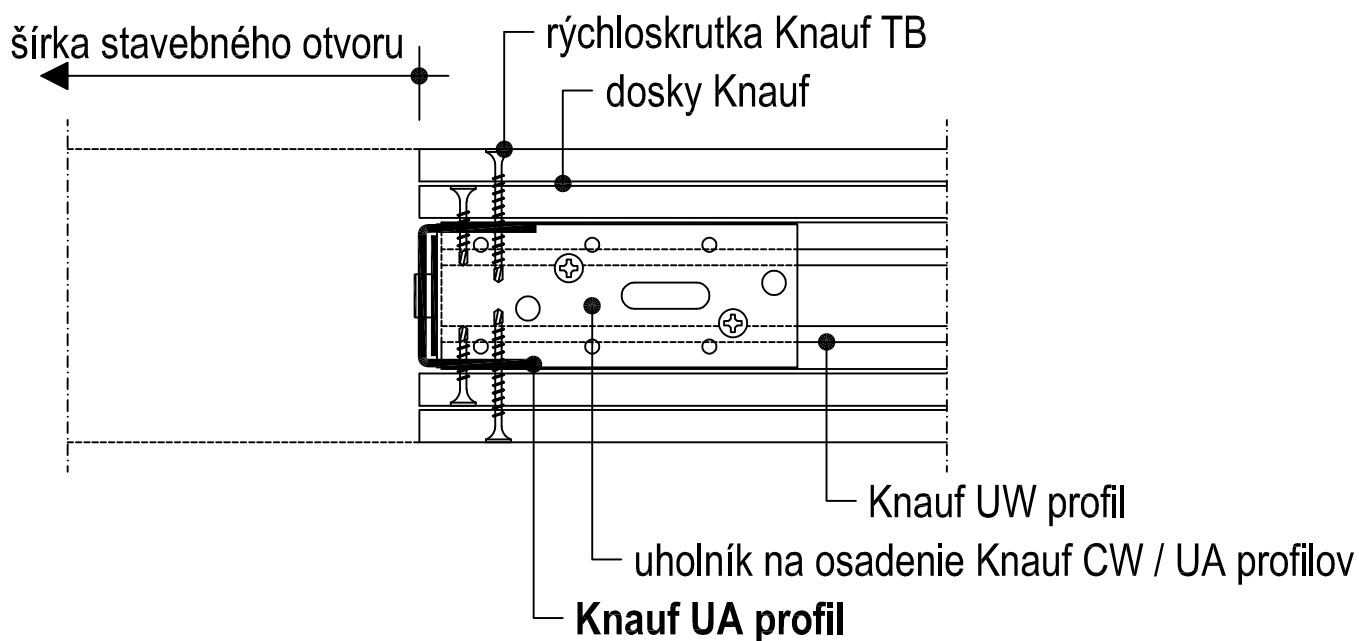

W112.sk-E1 Dverný otvor - UA profil

► W11.sk Sadrokartónové priečky Knauf

Ďalšie informácie

Tento detail slúži ako podpora pri návrhu a realizácii systémov suchej výstavby prípadne podlahových systémov. Nie je možné ho všeobecne použiť pre všetky druhy projektov. Použitelnosť overí projektant / spracovateľ na mieste v závislosti od skutočnej situácie. Priliehajúce konštrukcie a ostatné remeslá sú zobrazené len schematicky. Ďalšie informácie a podrobnosti nájdete v príslušných technických listoch a systémových schváleniach.