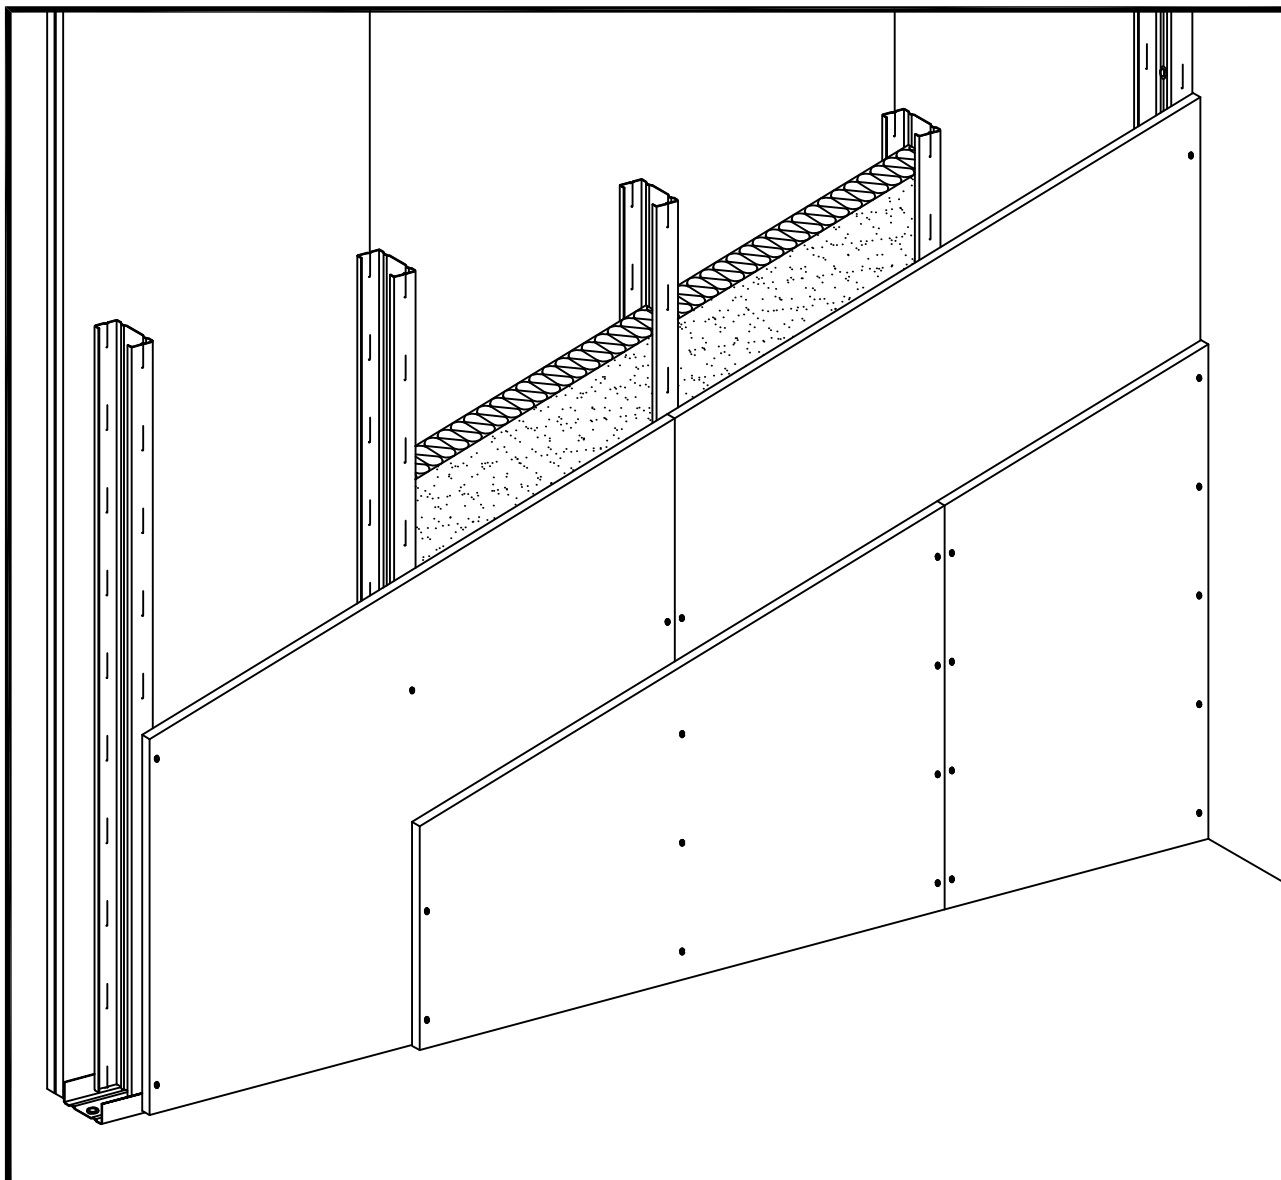

W112.sk-P1 Perspektíva

► W11.sk Sadrokartónové priečky Knauf

Ďalšie informácie

Tento detail slúži ako podpora pri návrhu a realizácii systémov suchej výstavby prípadne podlahových systémov. Nie je možné ho všeobecne použiť pre všetky druhy projektov. Použitelnosť overí projektant / spracovateľ na mieste v závislosti od skutočnej situácie. Priliehajúce konštrukcie a ostatné remeslá sú zobrazené len schematicky. Ďalšie informácie a podrobnosti nájdete v príslušných technických listoch a systémových schváleniach.