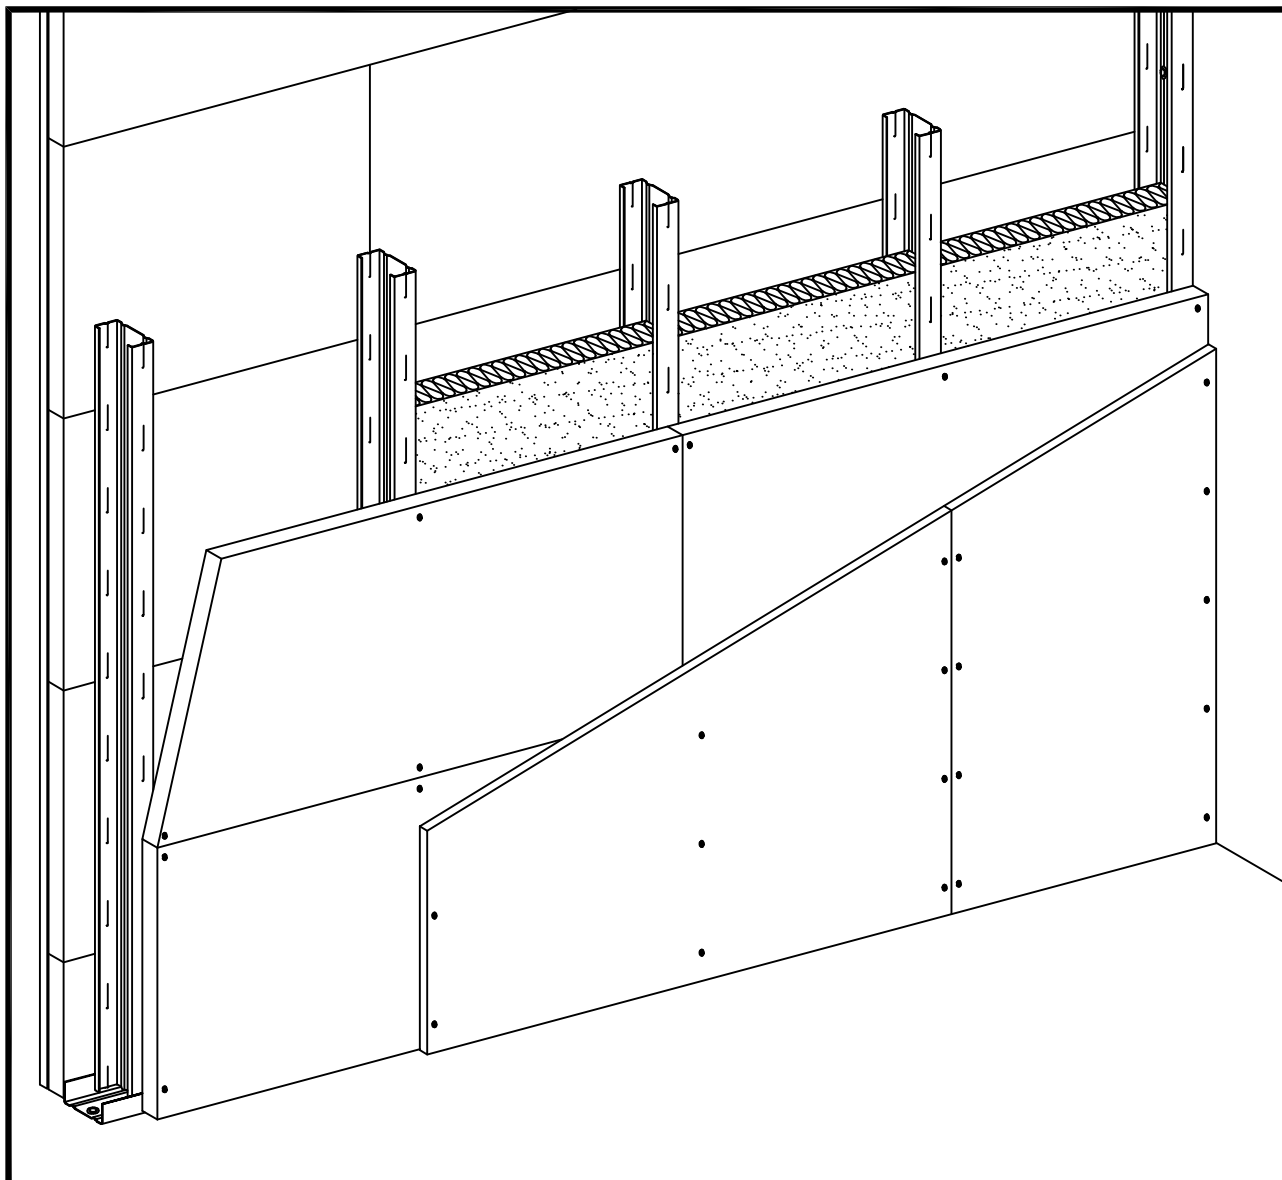

W112.sk-P2 Perspektíva

► W11.sk Sadrokartónové priečky Knauf

Ďalšie informácie

Tento detail slúži ako podpora pri návrhu a realizácii systémov suchej výstavby prípadne podlahových systémov. Nie je možné ho všeobecne použiť pre všetky druhy projektov. Použitelnosť overí projektant / spracovateľ na mieste v závislosti od skutočnej situácie. Priliehajúce konštrukcie a ostatné remeslá sú zobrazené len schematicky. Ďalšie informácie a podrobnosti nájdete v príslušných technických listoch a systémových schváleniach.