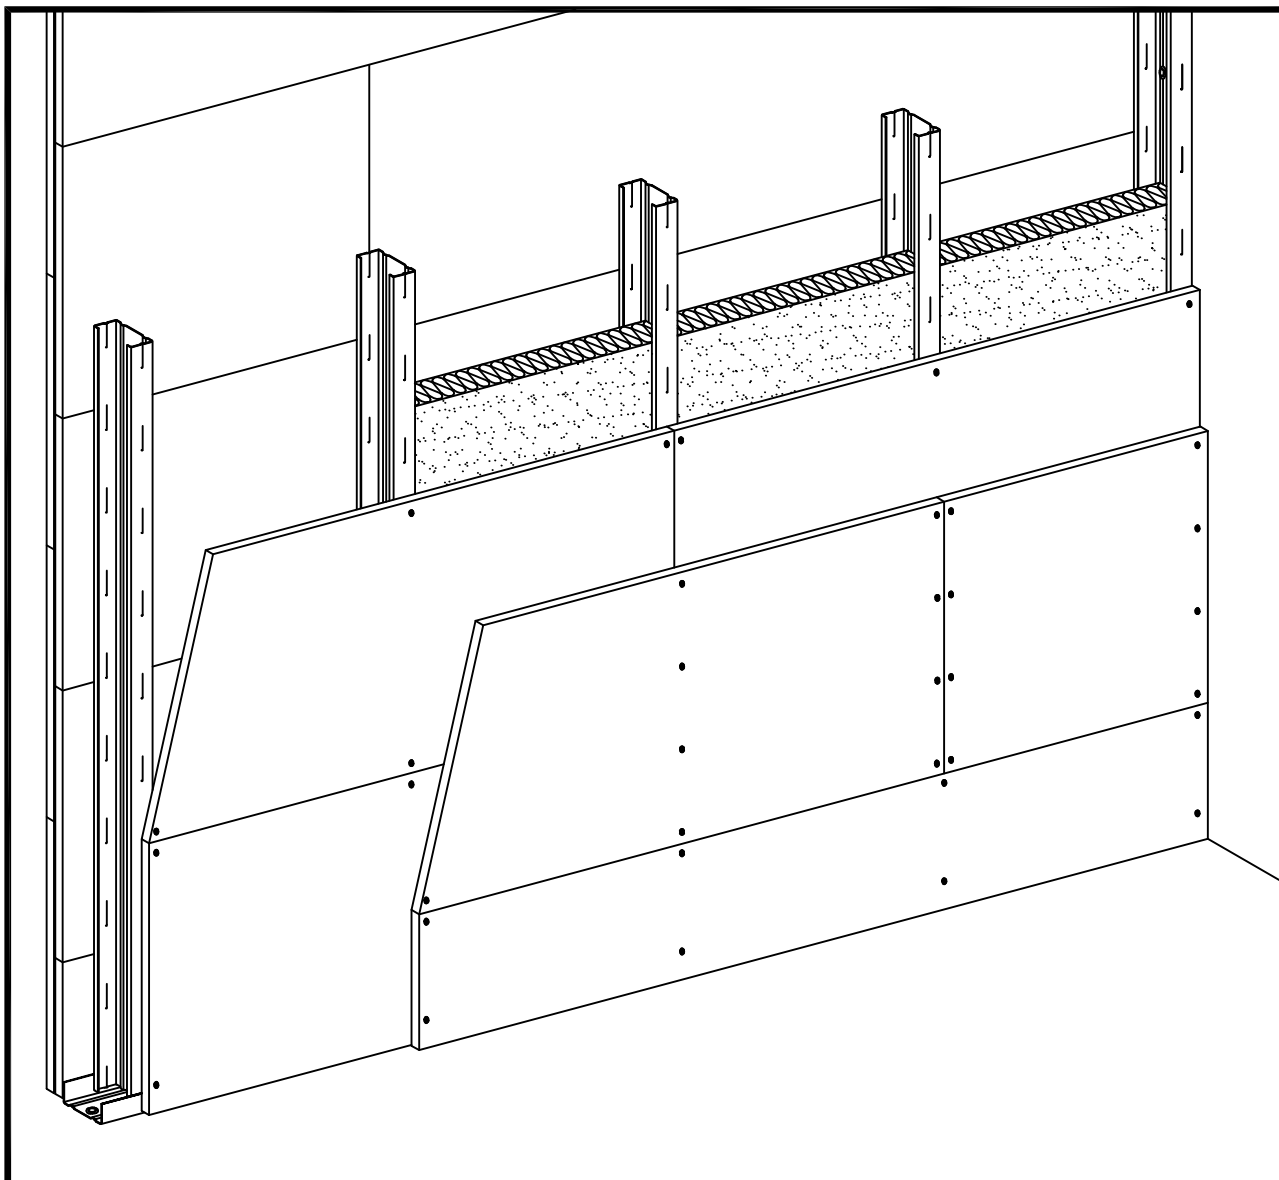

W112.sk-P3 Perspektíva

► W11.sk Sadrokartónové priečky Knauf

Ďalšie informácie

Tento detail slúži ako podpora pri návrhu a realizácii systémov suchej výstavby prípadne podlahových systémov. Nie je možné ho všeobecne použiť pre všetky druhy projektov. Použitelnosť overí projektant / spracovateľ na mieste v závislosti od skutočnej situácie. Priliehajúce konštrukcie a ostatné remeslá sú zobrazené len schematicky. Ďalšie informácie a podrobnosti nájdete v príslušných technických listoch a systémových schváleniach.