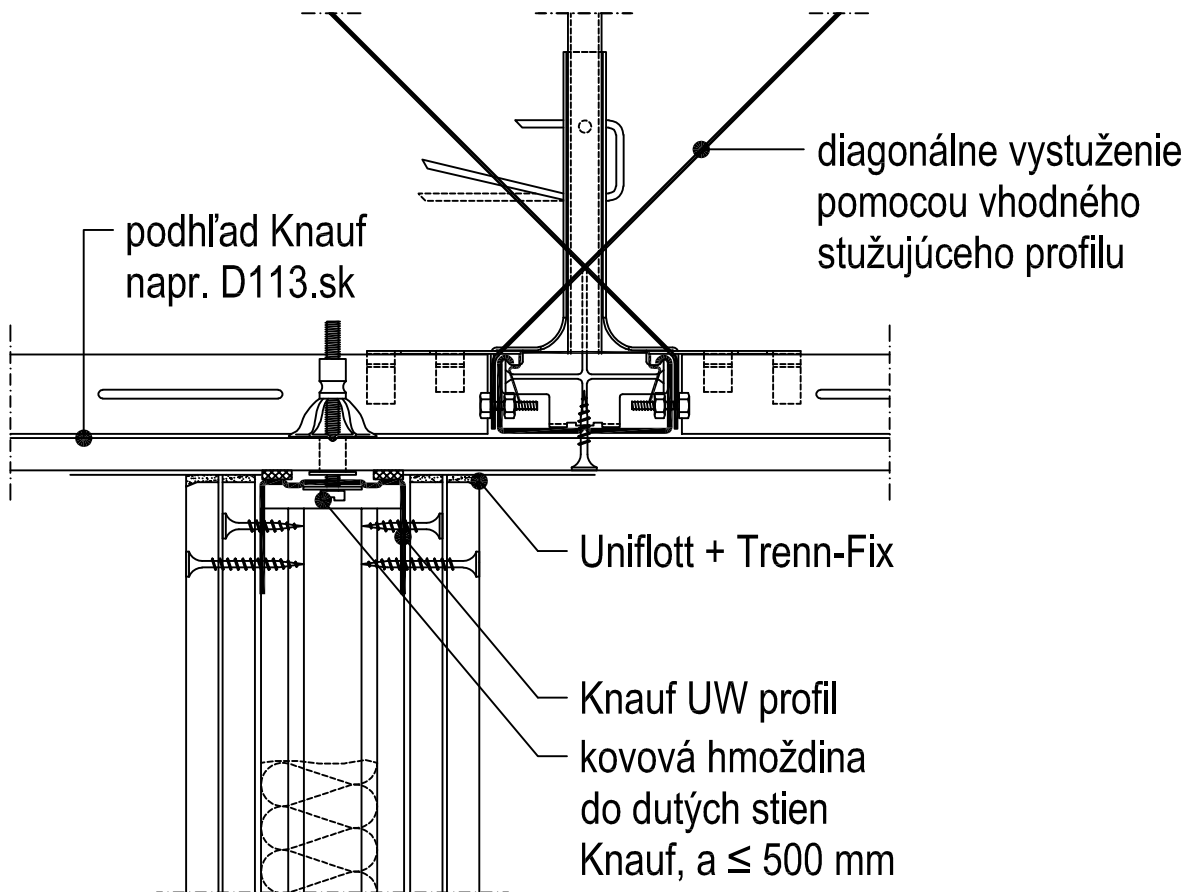

W112.sk-VO4 Napojenie na zavesený podhľad - diagonálne vystuženie

► W11.sk Sadrokartónové priečky Knauf

■ bez požiarnej odolnosti

Ďalšie informácie

Tento detail slúži ako podpora pri návrhu a realizácii systémov suchej výstavby prípadne podlahových systémov. Nie je možné ho všeobecne použiť pre všetky druhy projektov. Použitelnosť overí projektant / spracovateľ na mieste v závislosti od skutočnej situácie. Priliehajúce konštrukcie a ostatné remeslá sú zobrazené len schematicky. Ďalšie informácie a podrobnosti nájdete v príslušných technických listoch a systémových schváleniach.