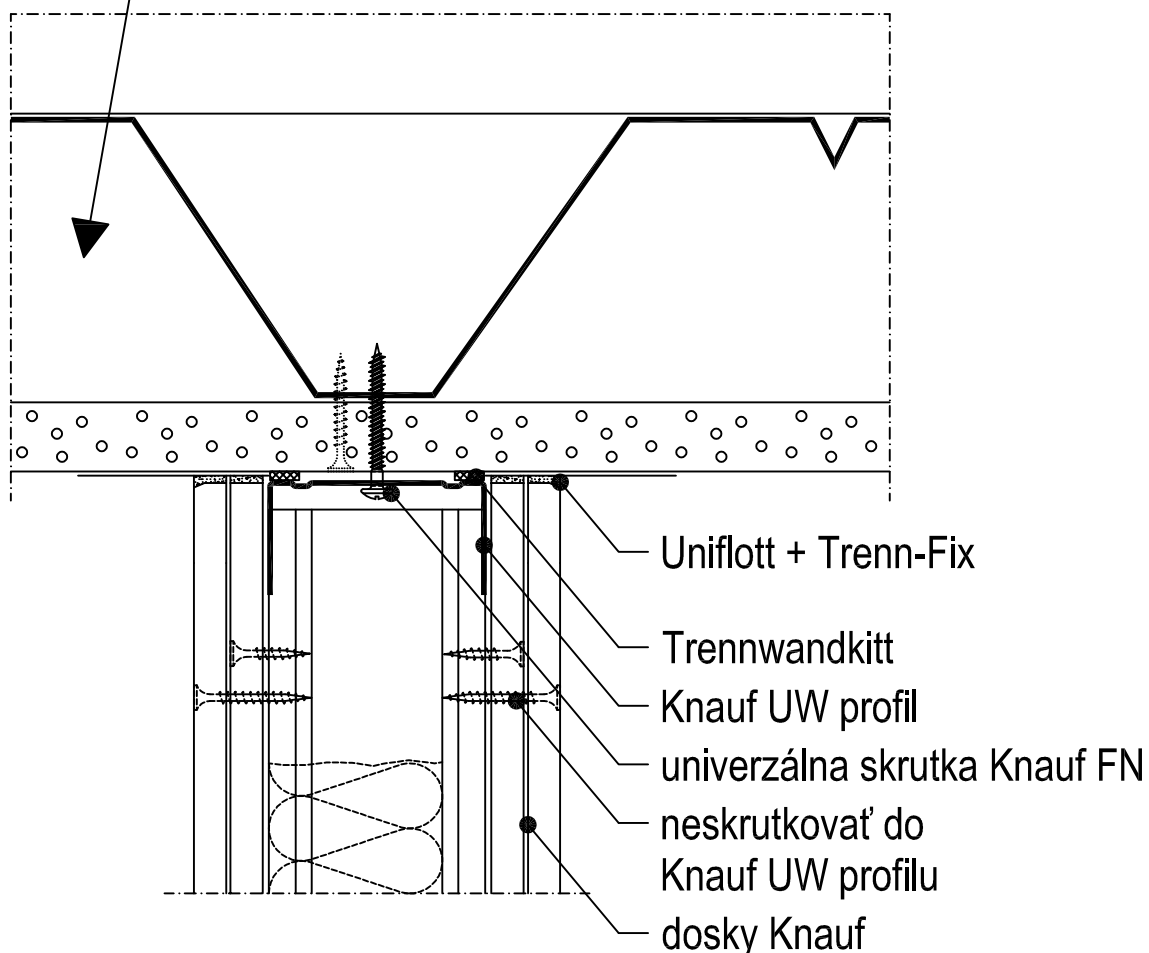

*Trieda požiarnej odolnosti trapézového stropu s priebežným opláštením napr. Knauf systém K217.sk*

**Ďalšie informácie**

Tento detail slúži ako podpora pri návrhu a realizácii systémov suchej výstavby prípadne podlahových systémov. Nie je možné ho všeobecne použiť pre všetky druhy projektov. Použitelnosť overí projektant / spracovateľ na mieste v závislosti od skutočnej situácie. Priliehajúce konštrukcie a ostatné remeslá sú zobrazené len schematicky. Ďalšie informácie a podrobnosti nájdete v príslušných technických listoch a systémových schváleniach.