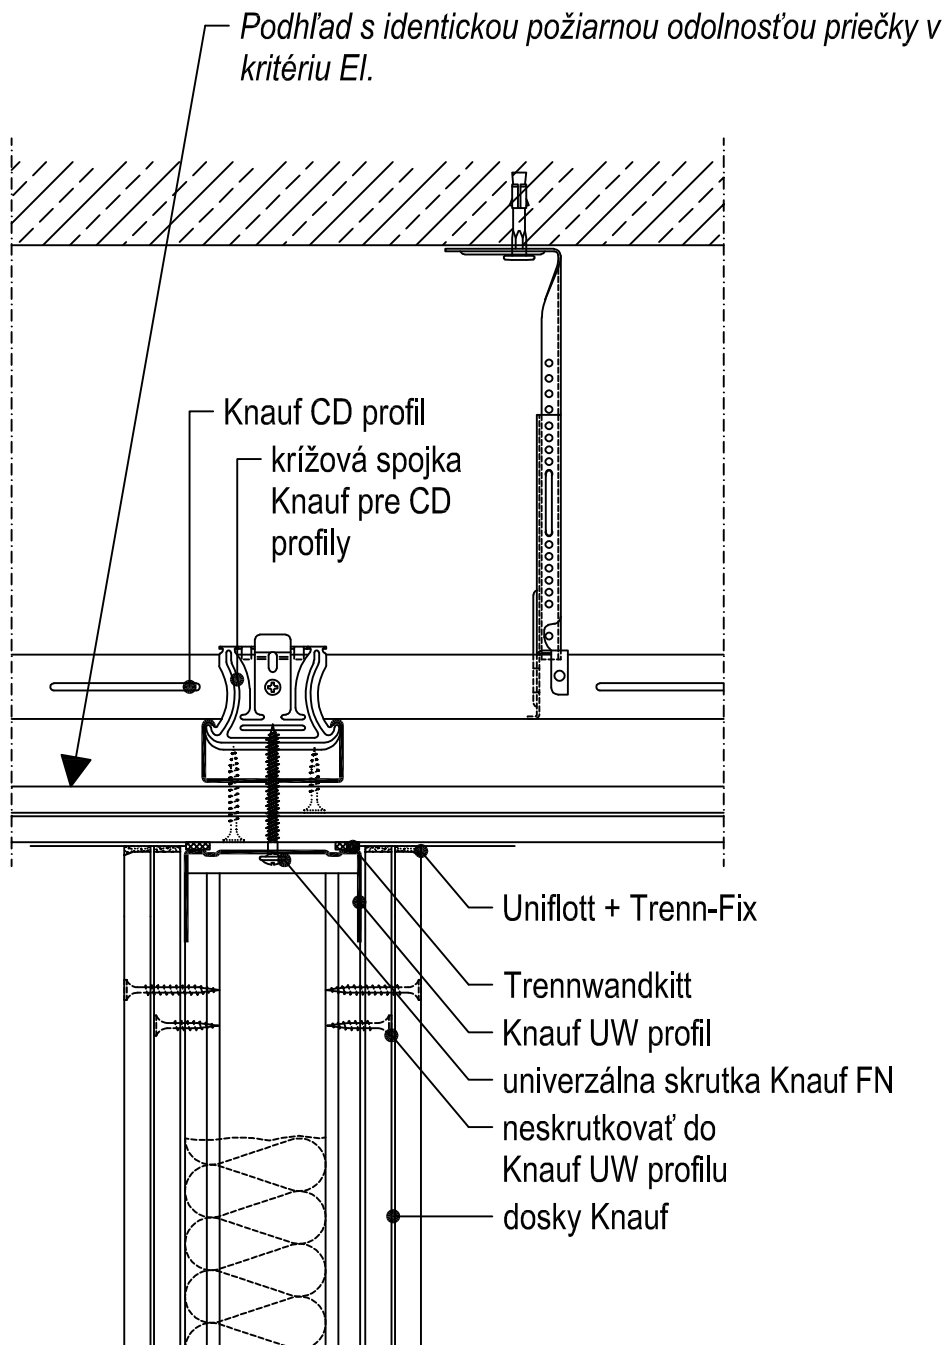

W112.sk-VO6 Napojenie na zavesený podhľad

► W11.sk Sadrokartónové priečky Knauf

Ďalšie informácie

Tento detail slúži ako podpora pri návrhu a realizácii systémov suchej výstavby prípadne podlahových systémov. Nie je možné ho všeobecne použiť pre všetky druhy projektov. Použitelnosť overí projektant / spracovateľ na mieste v závislosti od skutočnej situácie. Priliehajúce konštrukcie a ostatné remeslá sú zobrazené len schematicky. Ďalšie informácie a podrobnosti nájdete v príslušných technických listoch a systémových schváleniach.