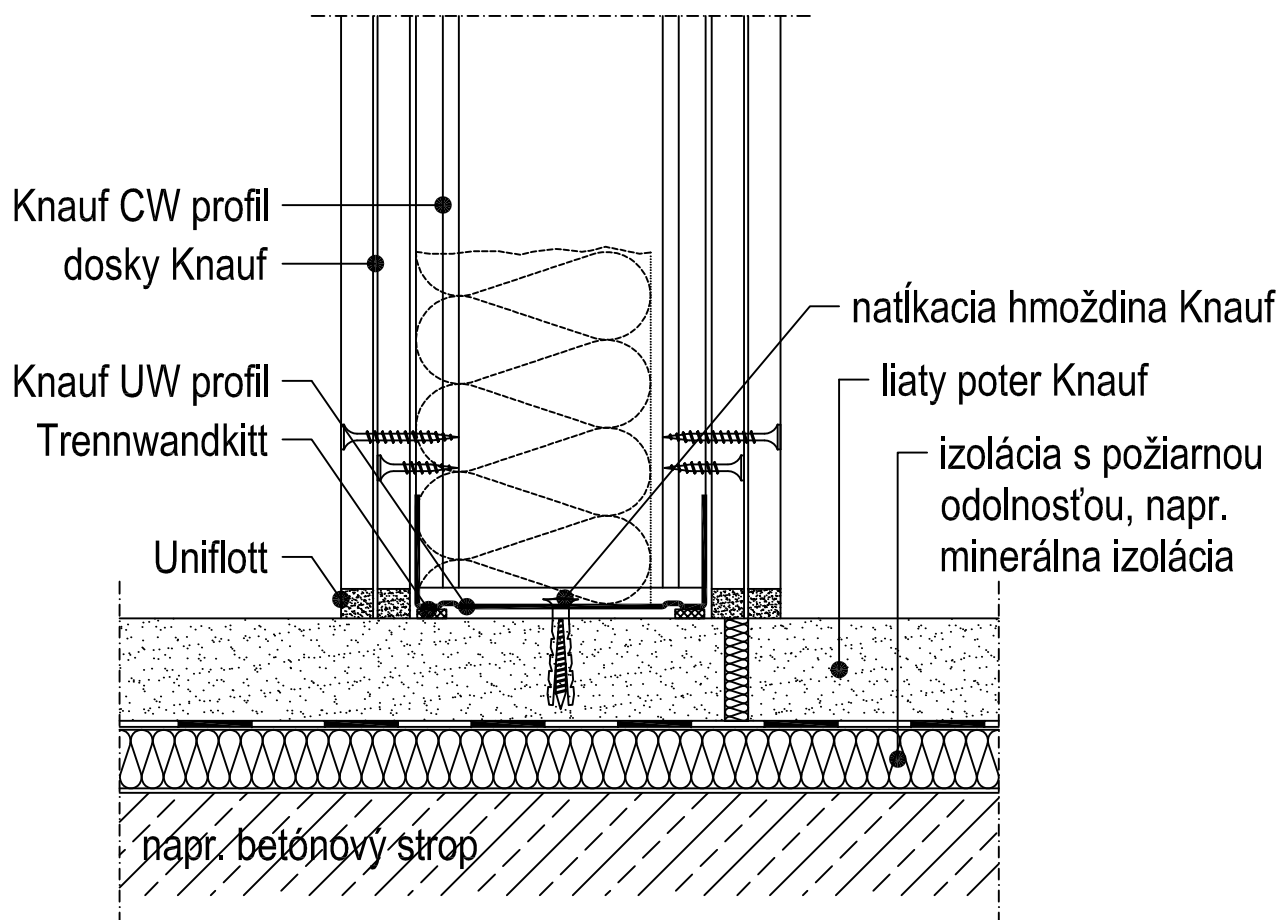

W112.sk-VU2 Napojenie na podlahu - liaty poter

► W11.sk Sadrokartónové priečky Knauf

Ďalšie informácie

Tento detail slúži ako podpora pri návrhu a realizácii systémov suchej výstavby prípadne podlahových systémov. Nie je možné ho všeobecne použiť pre všetky druhy projektov. Použitelnosť overí projektant / spracovateľ na mieste v závislosti od skutočnej situácie. Priliehajúce konštrukcie a ostatné remeslá sú zobrazené len schematicky. Ďalšie informácie a podrobnosti nájdete v príslušných technických listoch a systémových schváleniach.