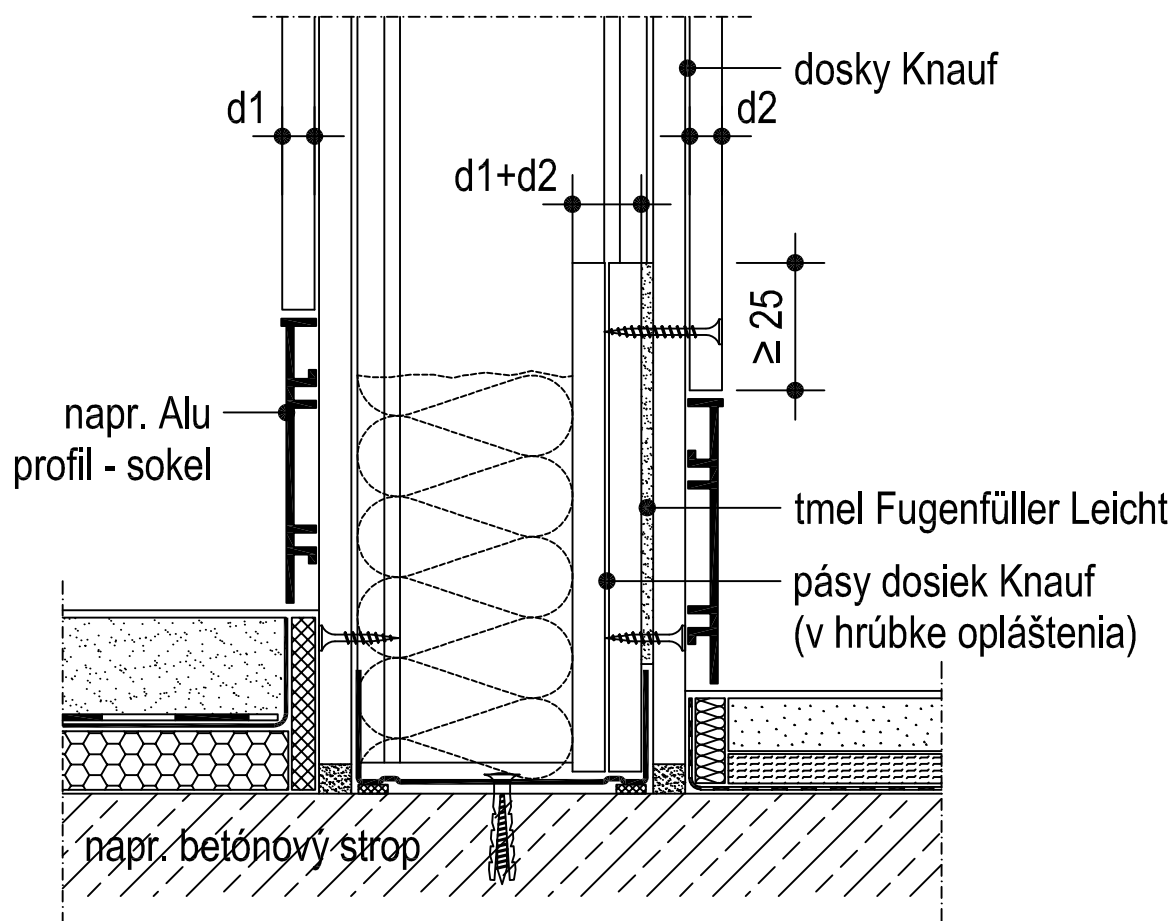

## W112.sk-VU3 Napojenie na podlahu - zapustený sokel

► W11.sk Sadrokartónové priečky Knauf

**Ďalšie informácie**

Tento detail slúži ako podpora pri návrhu a realizácii systémov suchej výstavby prípadne podlahových systémov. Nie je možné ho všeobecne použiť pre všetky druhy projektov. Použitelnosť overí projektant / spracovateľ na mieste v závislosti od skutočnej situácie. Priliehajúce konštrukcie a ostatné remeslá sú zobrazené len schematicky. Ďalšie informácie a podrobnosti nájdete v príslušných technických listoch a systémových schváleniach.