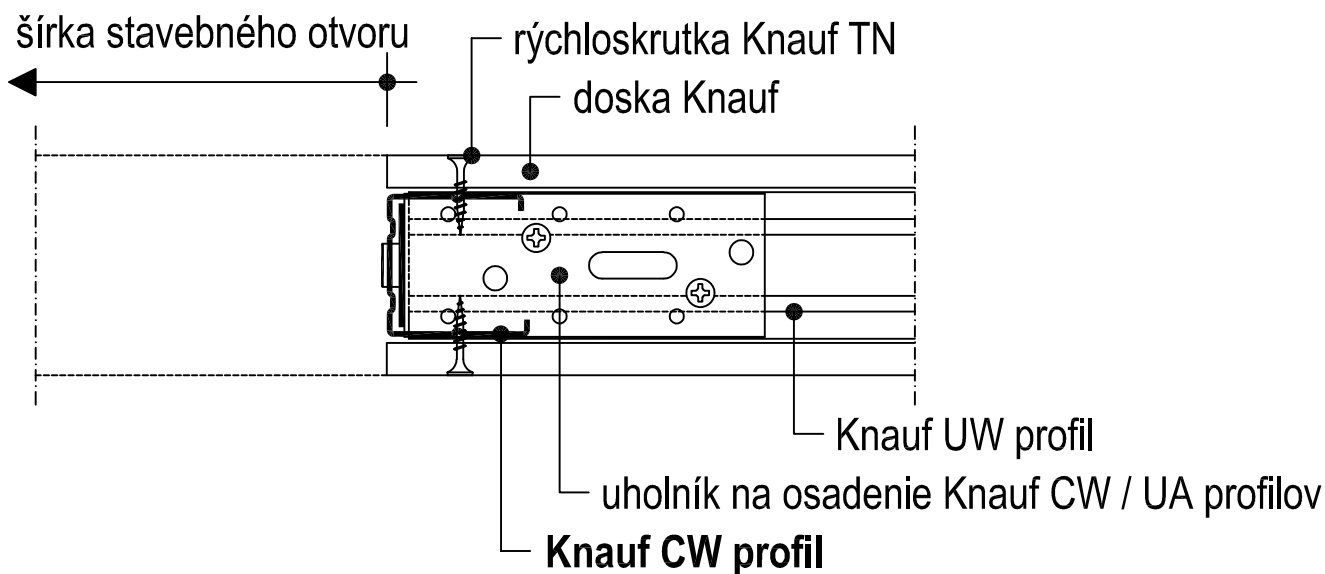

W111.sk-E2 Dverný otvor - CW profil

► W11.sk Sadrokartónové priečky Knauf

Ďalšie informácie

Tento detail slúži ako podpora pri návrhu a realizácii systémov suchej výstavby prípadne podlahových systémov. Nie je možné ho všeobecne použiť pre všetky druhy projektov. Použitelnosť overí projektant / spracovateľ na mieste v závislosti od skutočnej situácie. Priliehajúce konštrukcie a ostatné remeslá sú zobrazené len schematicky. Ďalšie informácie a podrobnosti nájdete v príslušných technických listoch a systémových schváleniach.