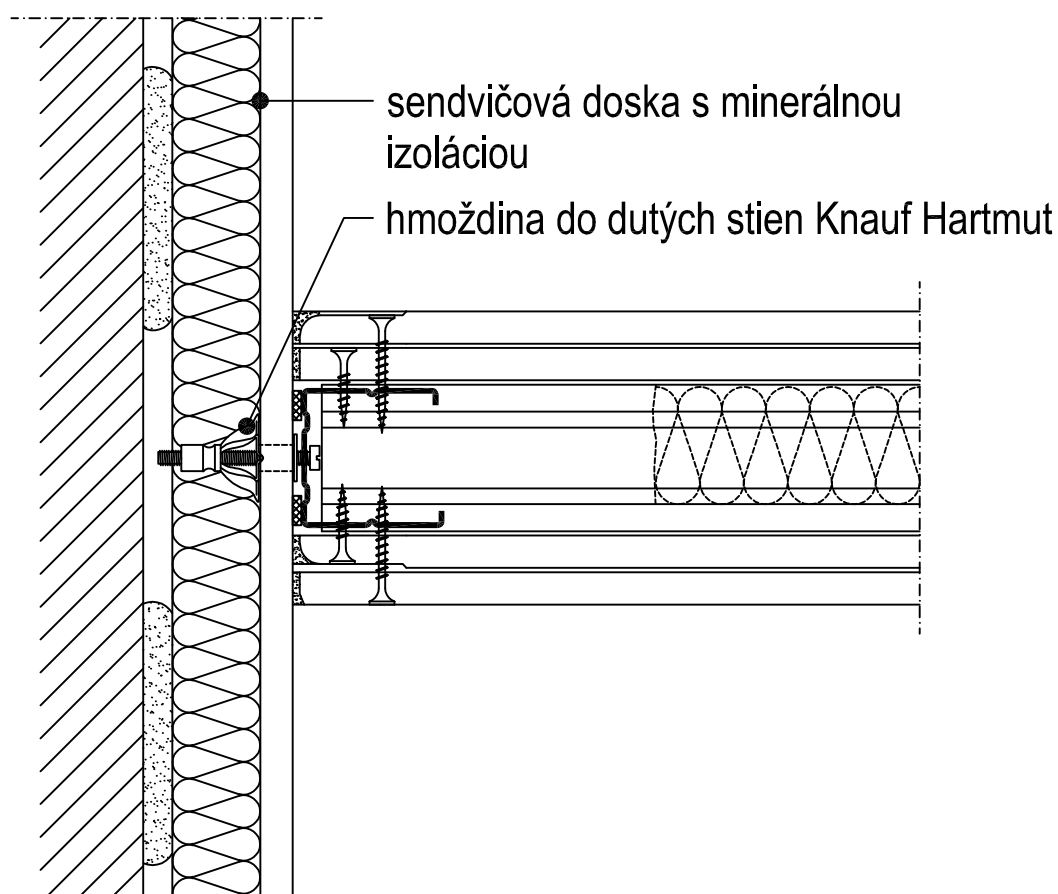

W112.sk-A4 Napojenie na nalepenú dosku s minerálnou izoláciou

► W11.sk Sadrokartónové priečky Knauf

■ bez požiarnej odolnosti

Ďalšie informácie

Tento detail slúži ako podpora pri návrhu a realizácii systémov suchej výstavby prípadne podlahových systémov. Nie je možné ho všeobecne použiť pre všetky druhy projektov. Použitelnosť overí projektant / spracovateľ na mieste v závislosti od skutočnej situácie. Priliehajúce konštrukcie a ostatné remeslá sú zobrazené len schematicky. Ďalšie informácie a podrobnosti nájdete v príslušných technických listoch a systémových schváleniach.