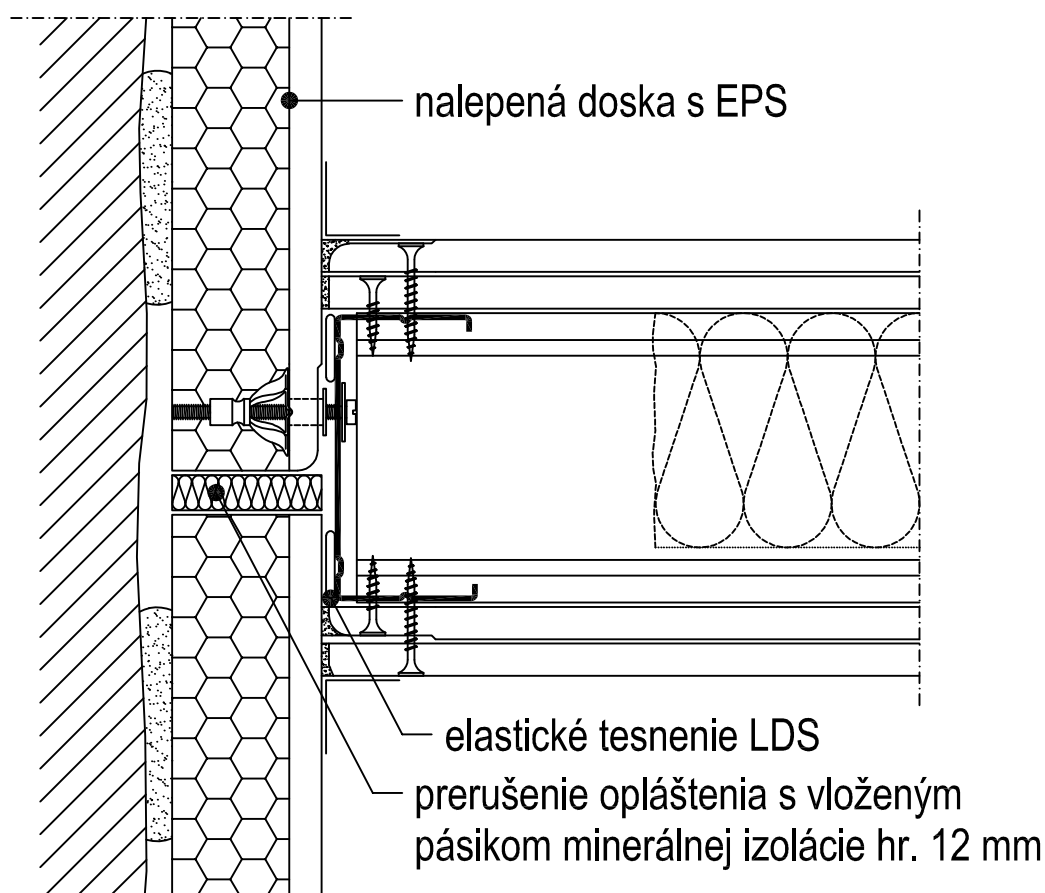

W112.sk-A8 Napojenie na nalepenú dosku s EPS

► W11.sk Sadrokartónové priečky Knauf

■ bez požiarnej odolnosti

Ďalšie informácie

Tento detail slúži ako podpora pri návrhu a realizácii systémov suchej výstavby prípadne podlahových systémov. Nie je možné ho všeobecne použiť pre všetky druhy projektov. Použitelnosť overí projektant / spracovateľ na mieste v závislosti od skutočnej situácie. Priliehajúce konštrukcie a ostatné remeslá sú zobrazené len schematicky. Ďalšie informácie a podrobnosti nájdete v príslušných technických listoch a systémových schváleniach.