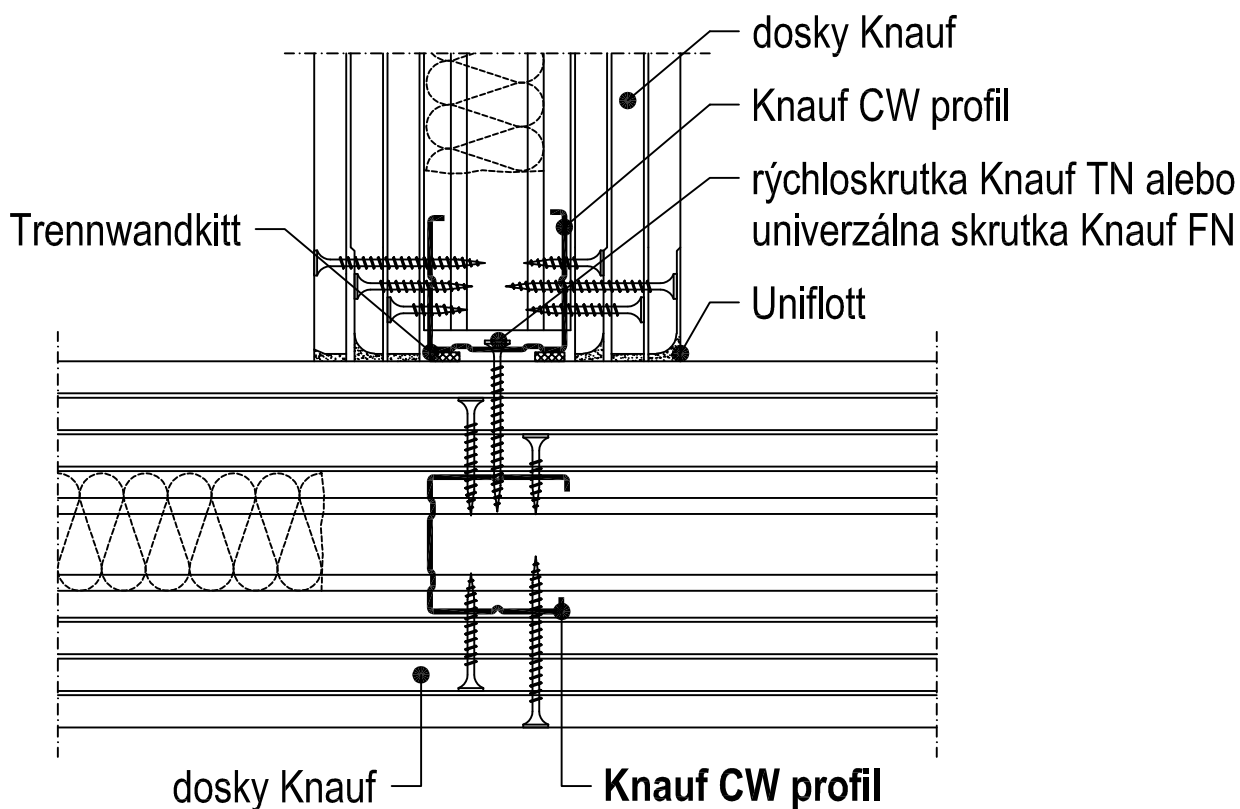

W113.sk-C1 T-napojenie na CW profil

► W11.sk Sadrokartónové priečky Knauf

Ďalšie informácie

Tento detail slúži ako podpora pri návrhu a realizácii systémov suchej výstavby prípadne podlahových systémov. Nie je možné ho všeobecne použiť pre všetky druhy projektov. Použitelnosť overí projektant / spracovateľ na mieste v závislosti od skutočnej situácie. Priliehajúce konštrukcie a ostatné remeslá sú zobrazené len schematicky. Ďalšie informácie a podrobnosti nájdete v príslušných technických listoch a systémových schváleniach.