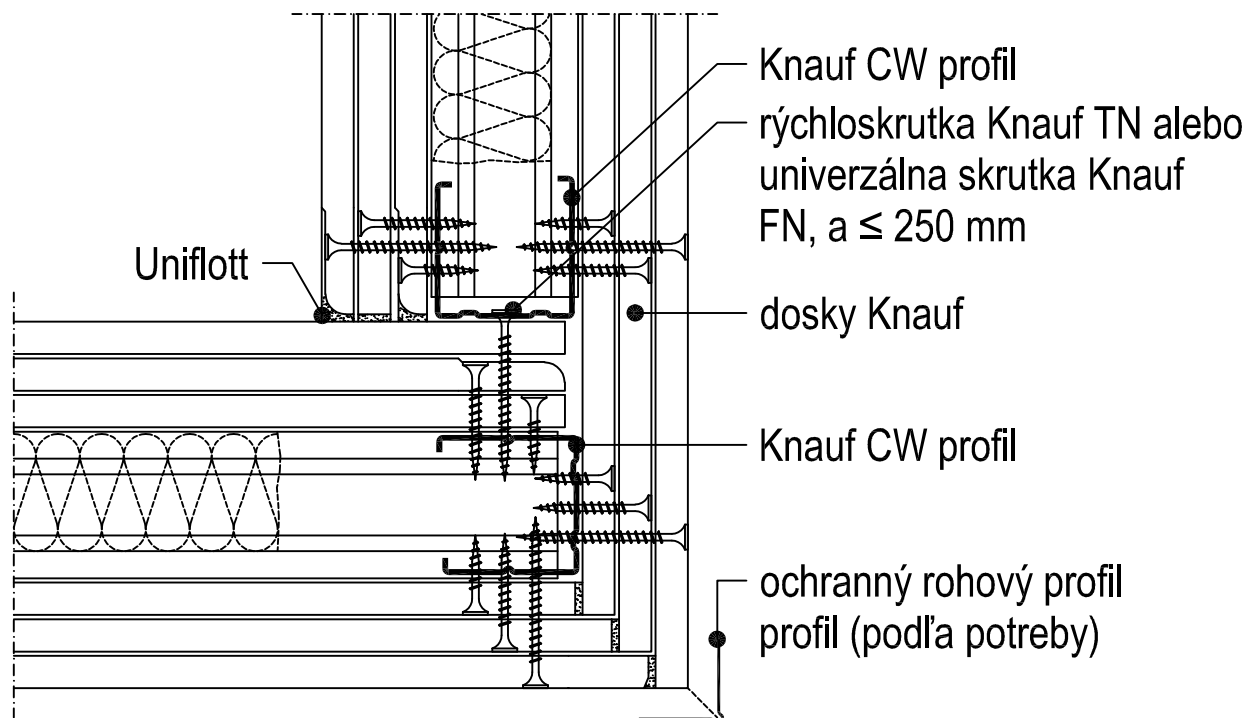

W113.sk-D1 Vonkajší roh

► W11.sk Sadrokartónové priečky Knauf

Ďalšie informácie

Tento detail slúži ako podpora pri návrhu a realizácii systémov suchej výstavby prípadne podlahových systémov. Nie je možné ho všeobecne použiť pre všetky druhy projektov. Použitelnosť overí projektant / spracovateľ na mieste v závislosti od skutočnej situácie. Priliehajúce konštrukcie a ostatné remeslá sú zobrazené len schematicky. Ďalšie informácie a podrobnosti nájdete v príslušných technických listoch a systémových schváleniach.