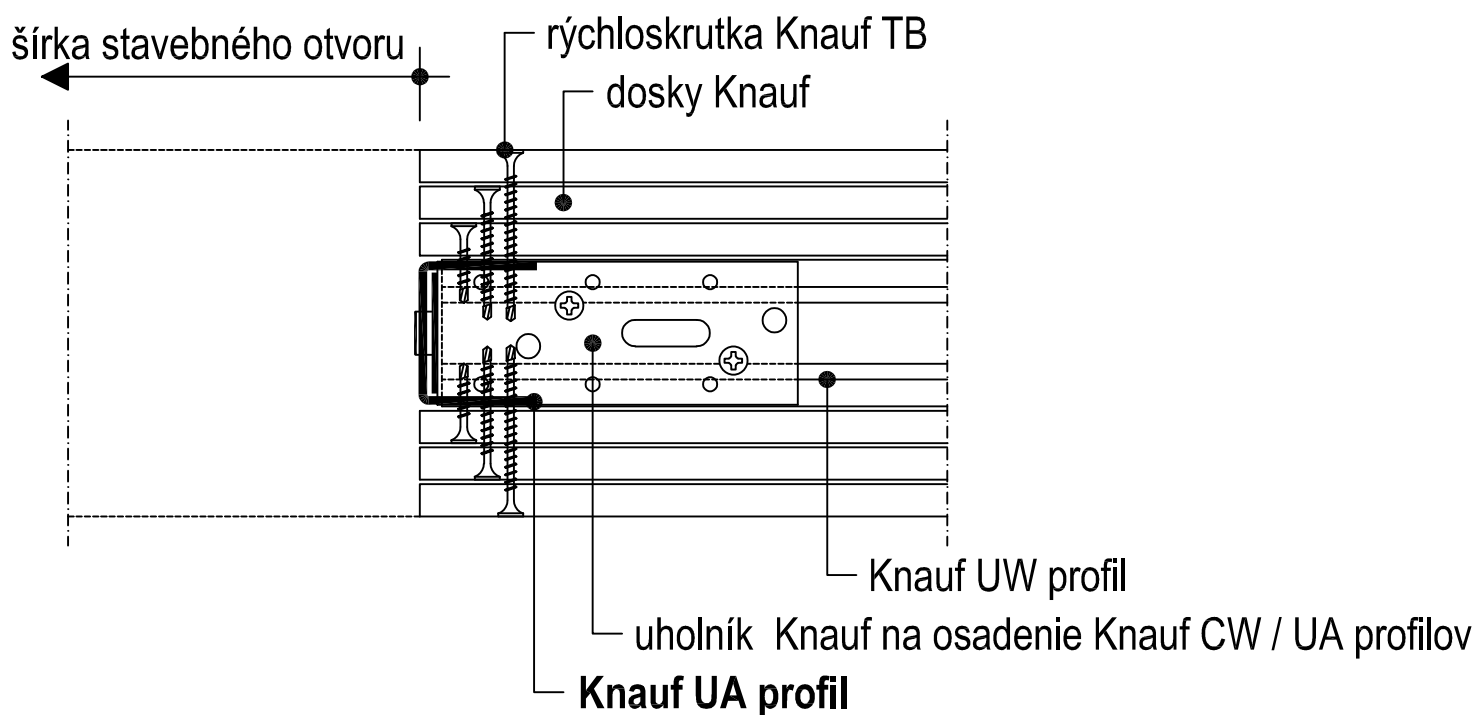

W113.sk-E1 Dverný otvor - UA profil

► W11.sk Sadrokartónové priečky Knauf

Ďalšie informácie

Tento detail slúži ako podpora pri návrhu a realizácii systémov suchej výstavby prípadne podlahových systémov. Nie je možné ho všeobecne použiť pre všetky druhy projektov. Použitelnosť overí projektant / spracovateľ na mieste v závislosti od skutočnej situácie. Priliehajúce konštrukcie a ostatné remeslá sú zobrazené len schematicky. Ďalšie informácie a podrobnosti nájdete v príslušných technických listoch a systémových schváleniach.