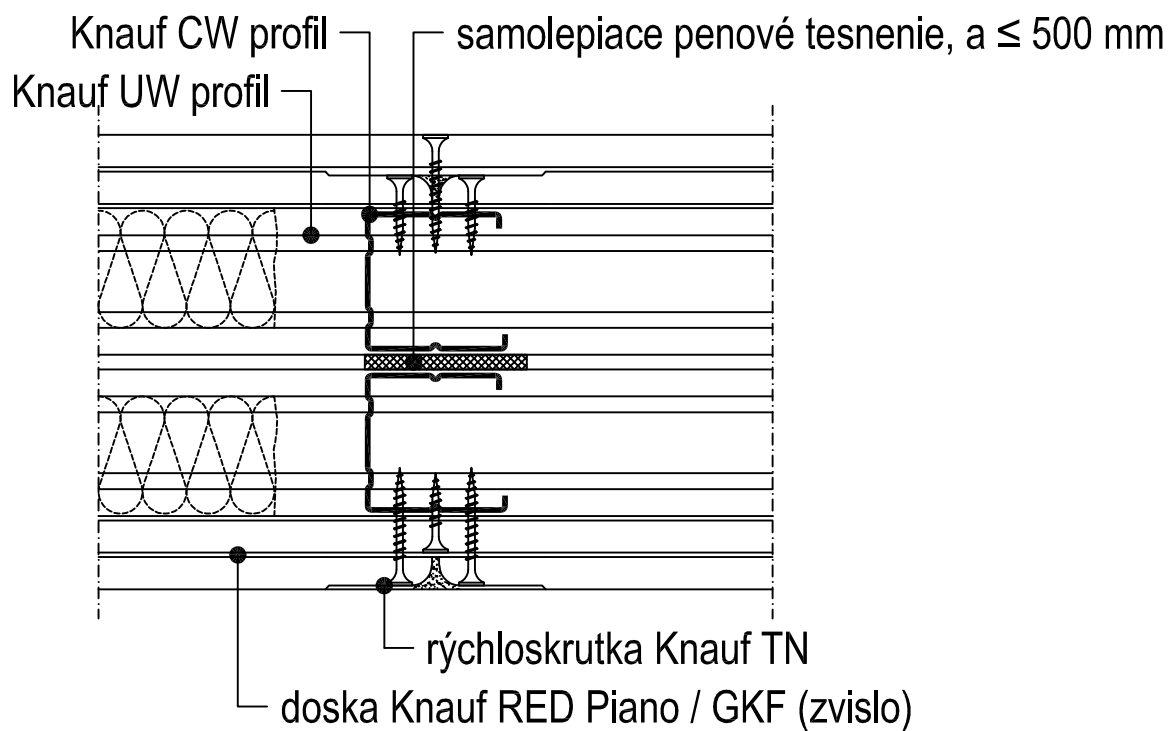

W115.sk-B1 Styk pozdĺžnych hrán dosiek - horizontálny rez

► W11.sk Sadrokartónové priečky Knauf

**Ďalšie informácie**

Tento detail slúži ako podpora pri návrhu a realizácii systémov suchej výstavby prípadne podlahových systémov. Nie je možné ho všeobecne použiť pre všetky druhy projektov. Použitelnosť overí projektant / spracovateľ na mieste v závislosti od skutočnej situácie. Priliehajúce konštrukcie a ostatné remeslá sú zobrazené len schematicky. Ďalšie informácie a podrobnosti nájdete v príslušných technických listoch a systémových schváleniach.