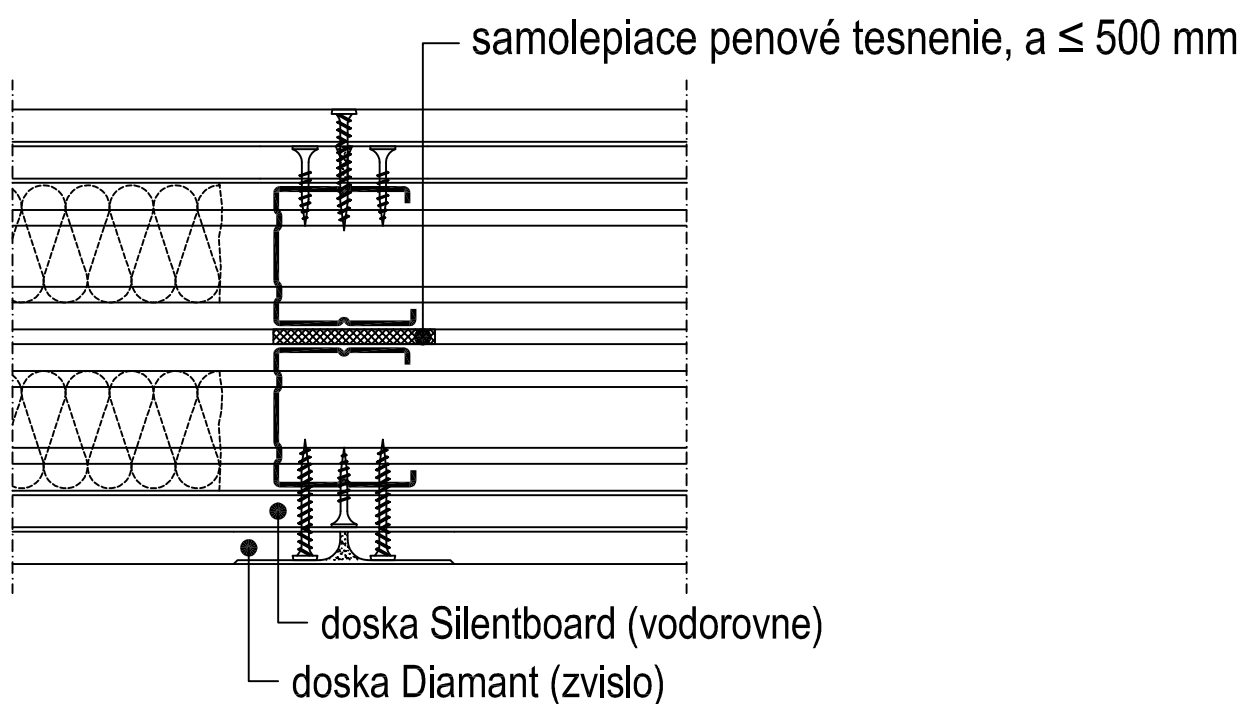

W115.sk-B2 Styk priečných hrán dosiek - horizontálny rez

► W11.sk Sadrokartónové priečky Knauf

Ďalšie informácie

Tento detail slúži ako podpora pri návrhu a realizácii systémov suchej výstavby prípadne podlahových systémov. Nie je možné ho všeobecne použiť pre všetky druhy projektov. Použitelnosť overí projektant / spracovateľ na mieste v závislosti od skutočnej situácie. Priliehajúce konštrukcie a ostatné remeslá sú zobrazené len schematicky. Ďalšie informácie a podrobnosti nájdete v príslušných technických listoch a systémových schváleniach.