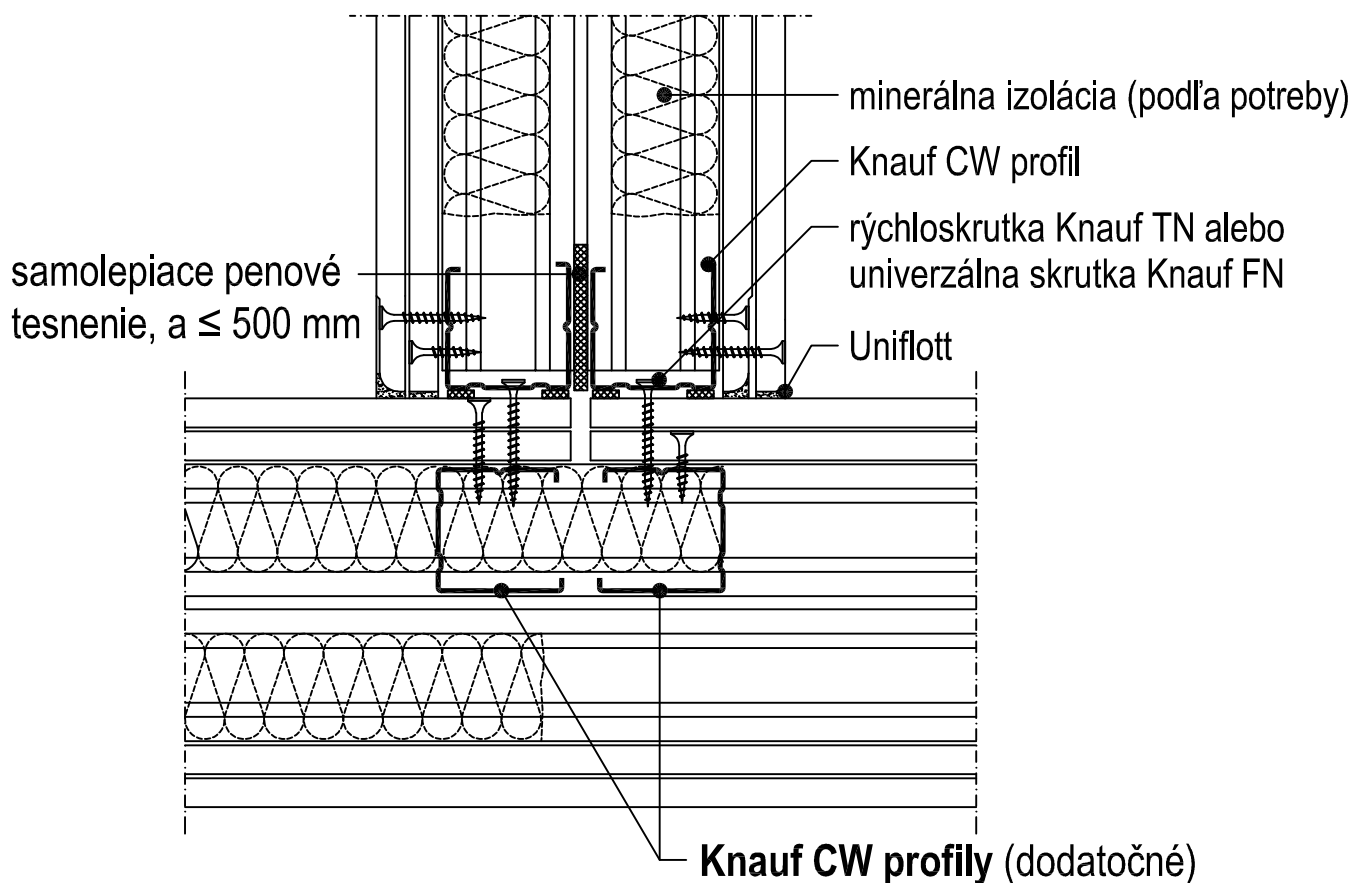

W115.sk-C1 T-napojenie na CW profil

► W11.sk Sadrokartónové priečky Knauf

Ďalšie informácie

Tento detail slúži ako podpora pri návrhu a realizácii systémov suchej výstavby prípadne podlahových systémov. Nie je možné ho všeobecne použiť pre všetky druhy projektov. Použitelnosť overí projektant / spracovateľ na mieste v závislosti od skutočnej situácie. Priliehajúce konštrukcie a ostatné remeslá sú zobrazené len schematicky. Ďalšie informácie a podrobnosti nájdete v príslušných technických listoch a systémových schváleniach.