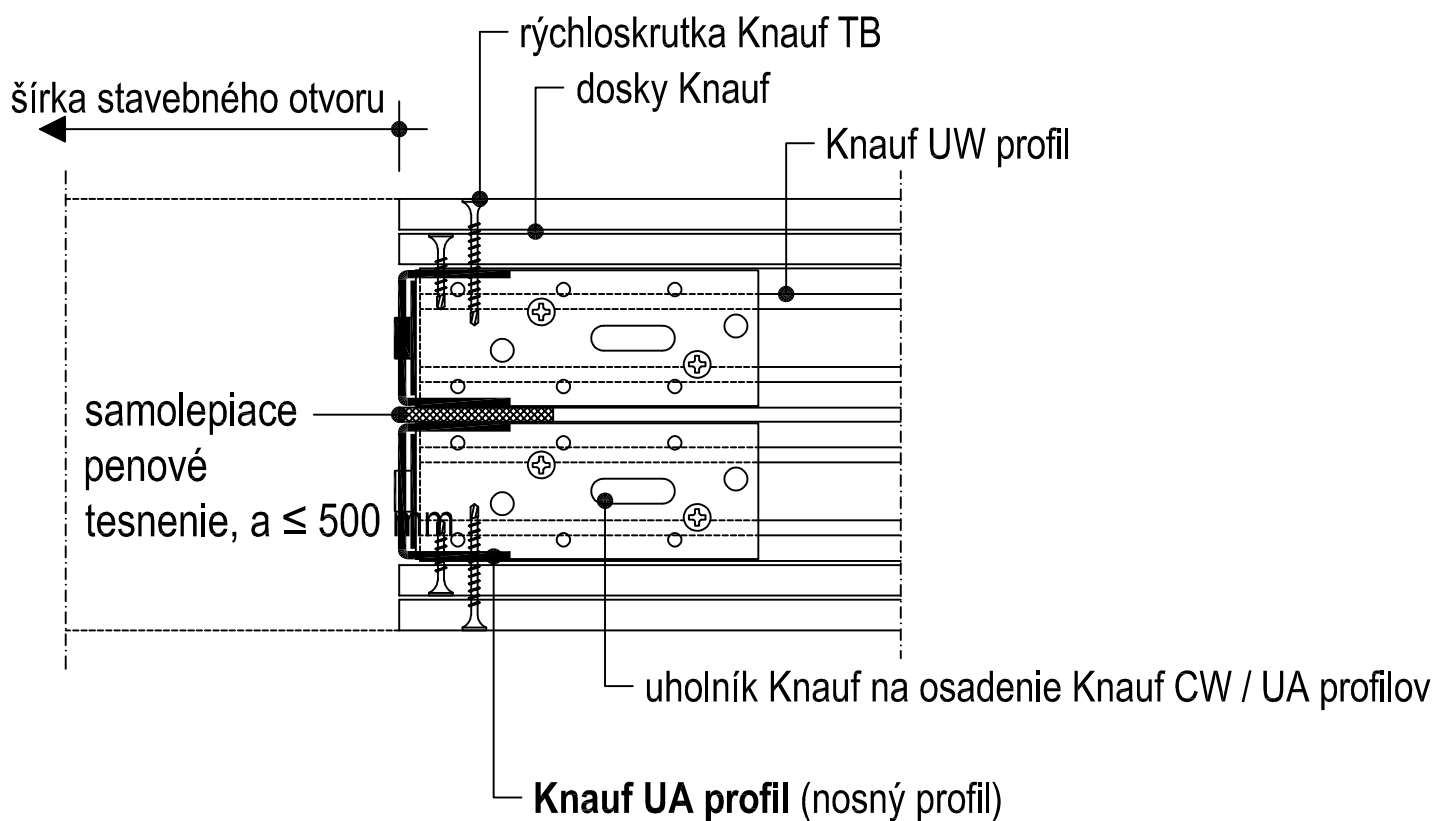

W115.sk-E1 Dverný otvor - UA profil

► W11.sk Sadrokartónové priečky Knauf

Ďalšie informácie

Tento detail slúži ako podpora pri návrhu a realizácii systémov suchej výstavby prípadne podlahových systémov. Nie je možné ho všeobecne použiť pre všetky druhy projektov. Použitelnosť overí projektant / spracovateľ na mieste v závislosti od skutočnej situácie. Priliehajúce konštrukcie a ostatné remeslá sú zobrazené len schematicky. Ďalšie informácie a podrobnosti nájdete v príslušných technických listoch a systémových schváleniach.