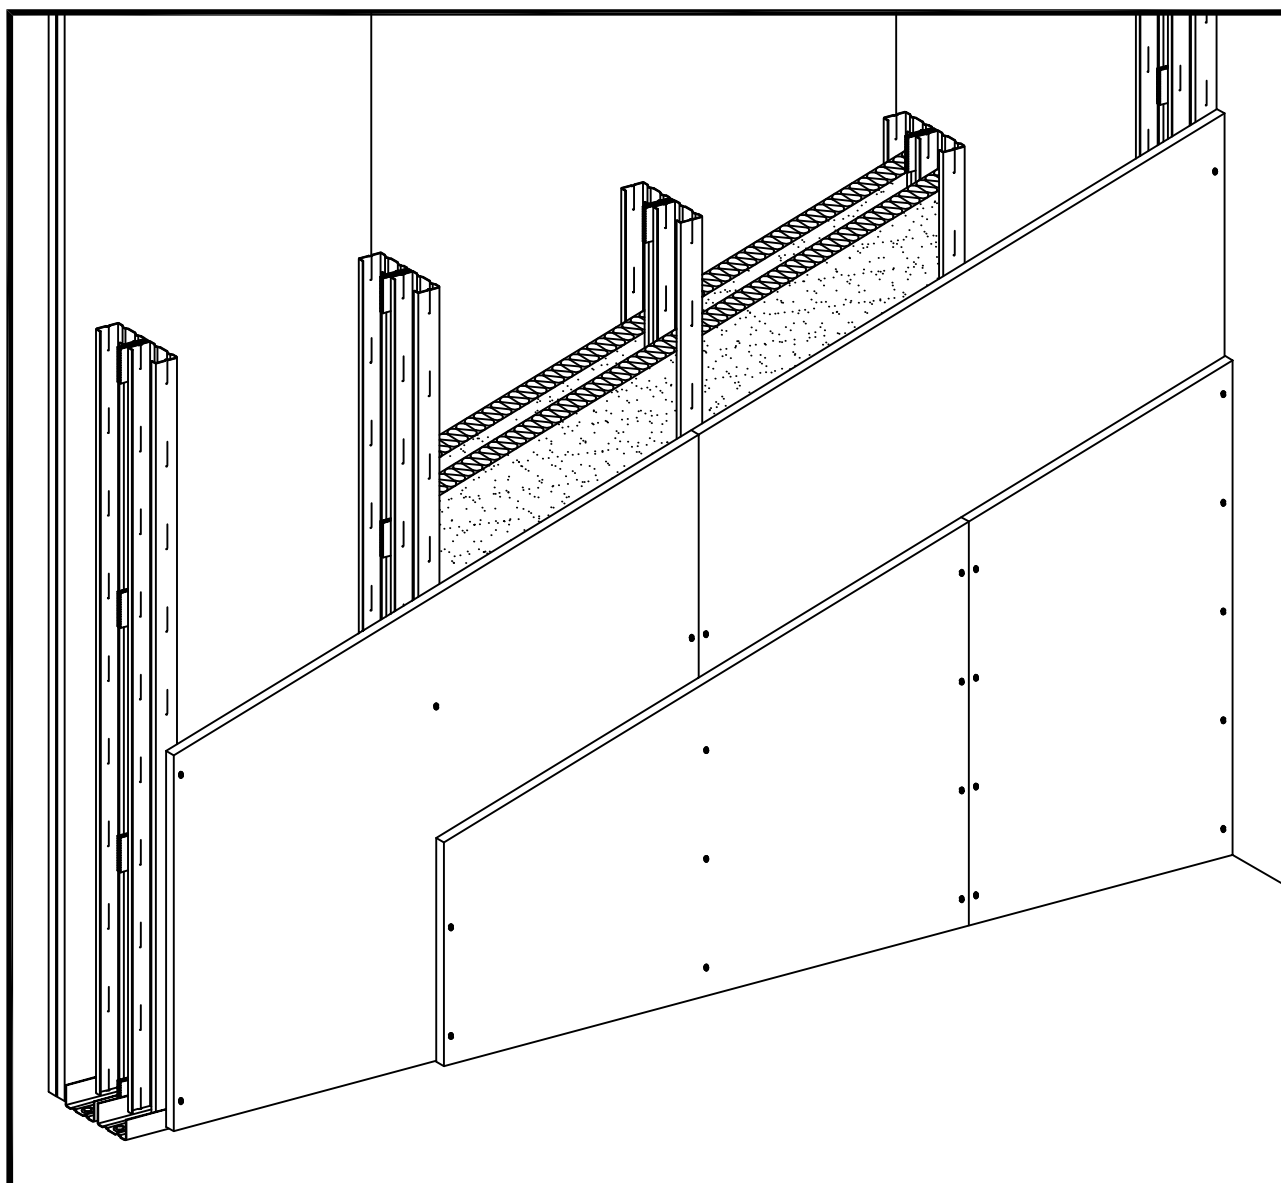

W115.sk-P1 Perspektíva

► W11.sk Sadrokartónové priečky Knauf

**Ďalšie informácie**

Tento detail slúži ako podpora pri návrhu a realizácii systémov suchej výstavby prípadne podlahových systémov. Nie je možné ho všeobecne použiť pre všetky druhy projektov. Použitelnosť overí projektant / spracovateľ na mieste v závislosti od skutočnej situácie. Priliehajúce konštrukcie a ostatné remeslá sú zobrazené len schematicky. Ďalšie informácie a podrobnosti nájdete v príslušných technických listoch a systémových schváleniach.