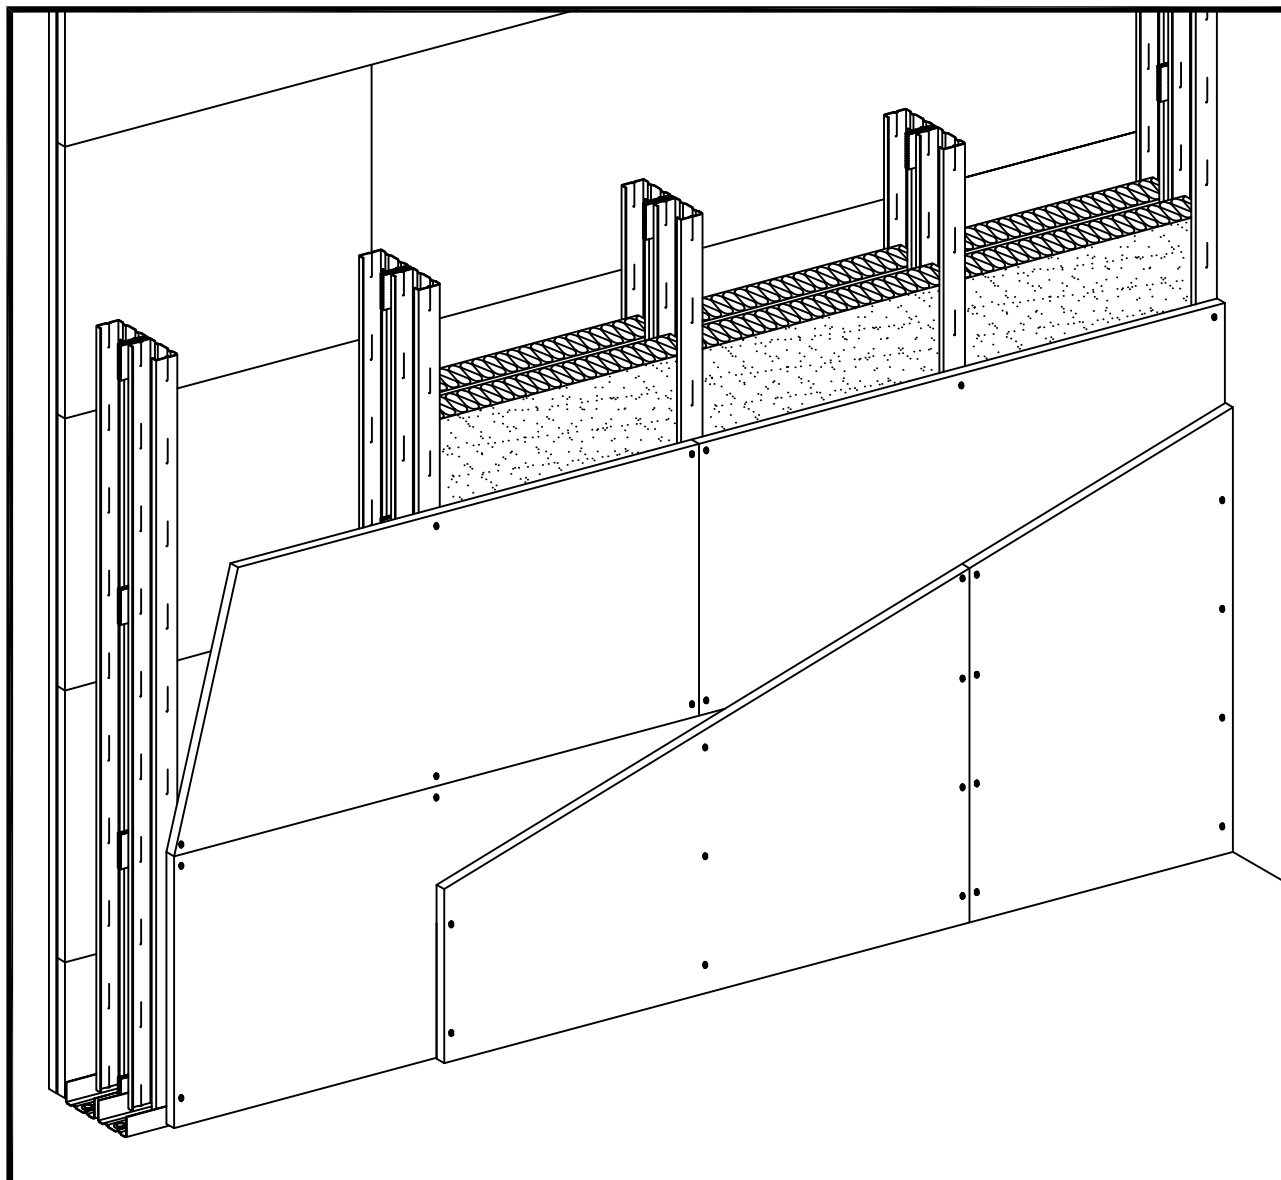

W115.sk-P2 Perspektíva

► W11.sk Sadrokartónové priečky Knauf

**Ďalšie informácie**

Tento detail slúži ako podpora pri návrhu a realizácii systémov suchej výstavby prípadne podlahových systémov. Nie je možné ho všeobecne použiť pre všetky druhy projektov. Použitelnosť overí projektant / spracovateľ na mieste v závislosti od skutočnej situácie. Priliehajúce konštrukcie a ostatné remeslá sú zobrazené len schematicky. Ďalšie informácie a podrobnosti nájdete v príslušných technických listoch a systémových schváleniach.