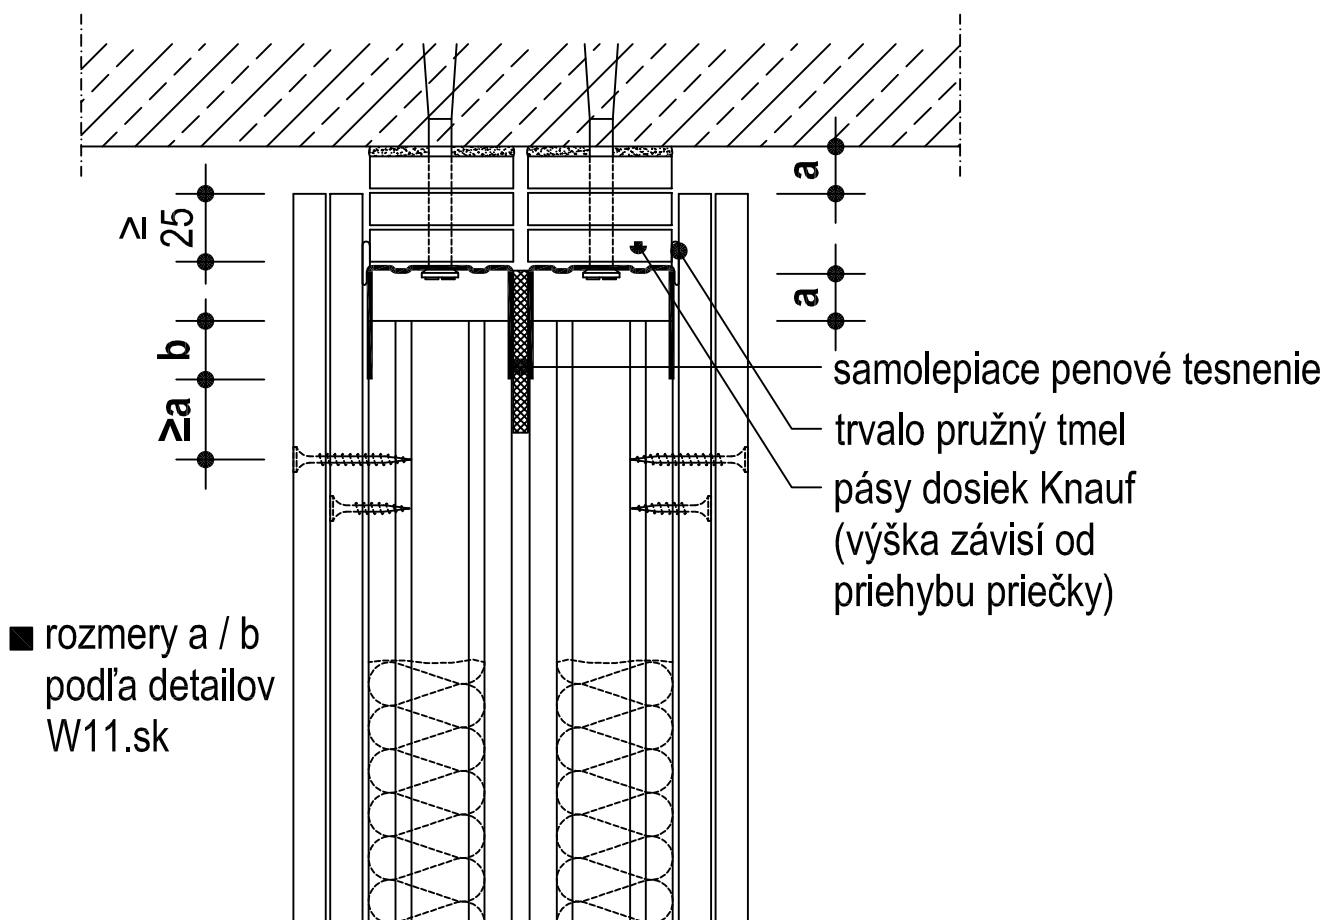

## W115.sk-VO2 Klzné napojenie na strop

► W11.sk Sadrokartónové priečky Knauf

**Ďalšie  
informácie**

Tento detail slúži ako podpora pri návrhu a realizácii systémov suchej výstavby prípadne podlahových systémov. Nie je možné ho všeobecne použiť pre všetky druhy projektov. Použitelnosť overí projektant / spracovateľ na mieste v závislosti od skutočnej situácie. Priliehajúce konštrukcie a ostatné remeslá sú zobrazené len schematicky. Ďalšie informácie a podrobnosti nájdete v príslušných technických listoch a systémových schváleniach.