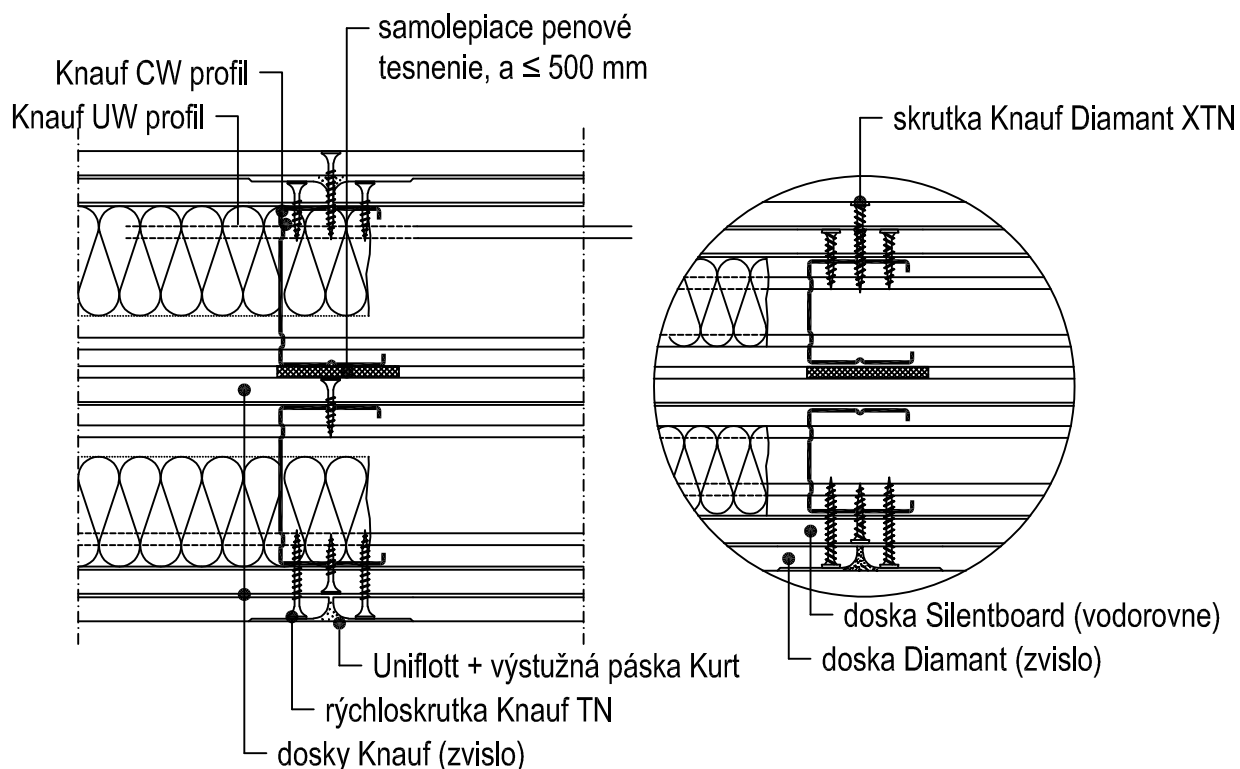

W115W.sk-B1 Styk pozdĺžnych hrán dosiek - horizontálny rez

► W11.sk Sadrokartónové priečky Knauf

Ďalšie informácie

Tento detail slúži ako podpora pri návrhu a realizácii systémov suchej výstavby prípadne podlahových systémov. Nie je možné ho všeobecne použiť pre všetky druhy projektov. Použitelnosť overí projektant / spracovateľ na mieste v závislosti od skutočnej situácie. Priliehajúce konštrukcie a ostatné remeslá sú zobrazené len schematicky. Ďalšie informácie a podrobnosti nájdete v príslušných technických listoch a systémových schváleniach.