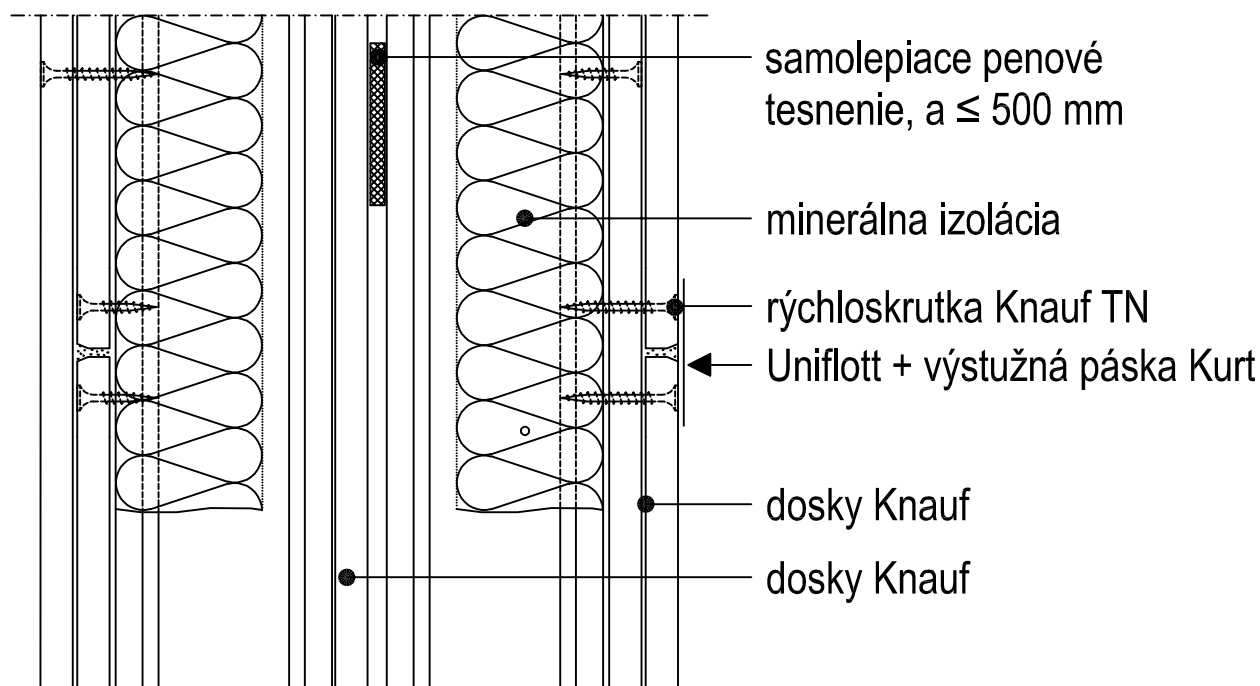

W115W.sk-VM1 Styk priečných hrán dosiek - vertikálny rez

► W11.sk Sadrokartónové priečky Knauf

Ďalšie informácie

Tento detail slúži ako podpora pri návrhu a realizácii systémov suchej výstavby prípadne podlahových systémov. Nie je možné ho všeobecne použiť pre všetky druhy projektov. Použitelnosť overí projektant / spracovateľ na mieste v závislosti od skutočnej situácie. Priliehajúce konštrukcie a ostatné remeslá sú zobrazené len schematicky. Ďalšie informácie a podrobnosti nájdete v príslušných technických listoch a systémových schváleniach.